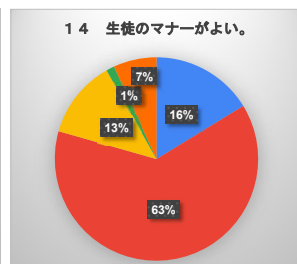

生徒による学校生活アンケート（全学年）

- そう思う（よくあてはまる）
- 大体そう思う（ややあてはまる）
- あまり思わない（あまりあてはまらない）
- 思わない（まったくあてはまらない）
- わからない

生徒による学校生活アンケート（1学年）

- そう思う（よくあてはまる）
- 大体そう思う（ややあてはまる）
- あまり思わない（あまりあてはまらない）
- 思わない（まったくあてはまらない）
- わからない

生徒による学校生活アンケート（2学年）

- そう思う（よくあてはまる）
- 大体そう思う（ややあてはまる）
- あまり思わない（あまりあてはまらない）
- 思わない（まったくあてはまらない）
- わからない

生徒による学校生活アンケート（3学年）

- そう思う（よくあてはまる）
- 大体そう思う（ややあてはまる）
- あまり思わない（あまりあてはまらない）
- 思わない（まったくあてはまらない）
- わからない

令和7年度 保護者による学校生活アンケート（全学年）

- そう思う（よくあてはまる）
- 大体そう思う（ややあてはまる）
- あまり思わない（あまりあてはまらない）
- 思わない（まったくあてはまらない）
- わからない

令和7年度 保護者による学校生活アンケート（1学年）

- そう思う (よくあてはまる)
- 大体そう思う (ややあてはまる)
- あまり思わない (あまりあてはまらない)
- 思わない (まったくあてはまらない)
- わからない