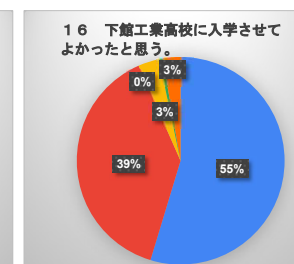

生徒による学校生活アンケート（2学年）

- そう思う（よくあてはまる）
- 大体そう思う（ややあてはまる）
- あまり思わない（あまりあてはまらない）
- 思わない（まったくあてはまらない）
- わからない

生徒による学校生活アンケート（3学年）

- そう思う（よくあてはまる）
- 大体そう思う（ややあてはまる）
- あまり思わない（あまりあてはまらない）
- 思わない（まったくあてはまらない）
- わからない

令和7年度 保護者による学校生活アンケート（全学年）

- そう思う（よくあてはまる）
- 大体そう思う（ややあてはまる）
- あまり思わない（あまりあてはまらない）
- 思わない（まったくあてはまらない）
- わからない

令和7年度 保護者による学校生活アンケート（1学年）

- そう思う (よくあてはまる)
- 大体そう思う (ややあてはまる)
- あまり思わない (あまりあてはまらない)
- 思わない (まったくあてはまらない)
- わからない

令和7年度 保護者による学校生活アンケート（2学年）

- そう思う (よくあてはまる)
- 大体そう思う (ややあてはまる)
- あまり思わない (あまりあてはまらない)
- 思わない (まったくあてはまらない)
- わからない

令和7年度 保護者による学校生活アンケート（3学年）

- そう思う (よくあてはまる)
- 大体そう思う (ややあてはまる)
- あまり思わない (あまりあてはまらない)
- 思わない (まったくあてはまらない)
- わからない