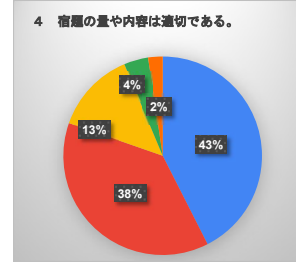

生徒による学校生活アンケート（全学年）

- そう思う（よくあてはまる）
- 大体そう思う（ややあてはまる）
- あまり思わない（あまりあてはまらない）
- 思わない（まったくあてはまらない）
- わからない

生徒による学校生活アンケート（1学年）

- そう思う（よくあてはまる）
- 大体そう思う（ややあてはまる）
- あまり思わない（あまりあてはまらない）
- 思わない（まったくあてはまらない）
- わからない

生徒による学校生活アンケート（2学年）

- そう思う（よくあてはまる）
- 大体そう思う（ややあてはまる）
- あまり思わない（あまりあてはまらない）
- 思わない（まったくあてはまらない）
- わからない

生徒による学校生活アンケート（3学年）

- そう思う（よくあてはまる）
- 大体そう思う（ややあてはまる）
- あまり思わない（あまりあてはまらない）
- 思わない（まったくあてはまらない）
- わからない

令和7年度 保護者による学校生活アンケート（全学年）

- そう思う（よくあてはまる）
- 大体そう思う（ややあてはまる）
- あまり思わない（あまりあてはまらない）
- 思わない（まったくあてはまらない）
- わからない

令和7年度 保護者による学校生活アンケート（1学年）

- そう思う (よくあてはまる)
- 大体そう思う (ややあてはまる)
- あまり思わない (あまりあてはまらない)
- 思わない (まったくあてはまらない)
- わからない