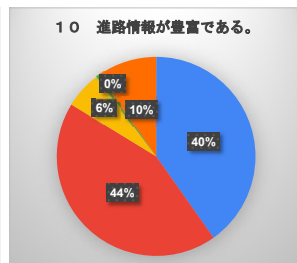

生徒による学校生活アンケート（全学年）

- そう思う（よくあてはまる）
- 大体そう思う（ややあてはまる）
- あまり思わない（あまりあてはまらない）
- 思わない（まったくあてはまらない）
- わからない

生徒による学校生活アンケート（1学年）

- そう思う（よくあてはまる）
- 大体そう思う（ややあてはまる）
- あまり思わない（あまりあてはまらない）
- 思わない（まったくあてはまらない）
- わからない

生徒による学校生活アンケート（2学年）

- そう思う（よくあてはまる）
- 大体そう思う（ややあてはまる）
- あまり思わない（あまりあてはまらない）
- 思わない（まったくあてはまらない）
- わからない

生徒による学校生活アンケート（3学年）

- そう思う（よくあてはまる）
- 大体そう思う（ややあてはまる）
- あまり思わない（あまりあてはまらない）
- 思わない（まったくあてはまらない）
- わからない

令和7年度 保護者による学校生活アンケート（全学年）

- そう思う（よくあてはまる）
- 大体そう思う（ややあてはまる）
- あまり思わない（あまりあてはまらない）
- 思わない（まったくあてはまらない）
- わからない

令和7年度 保護者による学校生活アンケート（1学年）

- そう思う (よくあてはまる)
- 大体そう思う (ややあてはまる)
- あまり思わない (あまりあてはまらない)
- 思わない (まったくあてはまらない)
- わからない