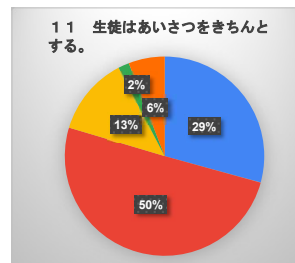

生徒による学校生活アンケート（2学年）

- そう思う（よくあてはまる）
- 大体そう思う（ややあてはまる）
- あまり思わない（あまりあてはまらない）
- 思わない（まったくあてはまらない）
- わからない

生徒による学校生活アンケート（3学年）

- そう思う（よくあてはまる）
- 大体そう思う（ややあてはまる）
- あまり思わない（あまりあてはまらない）
- 思わない（まったくあてはまらない）
- わからない

令和7年度 保護者による学校生活アンケート（全学年）

- そう思う（よくあてはまる）
- 大体そう思う（ややあてはまる）
- あまり思わない（あまりあてはまらない）
- 思わない（まったくあてはまらない）
- わからない

令和7年度 保護者による学校生活アンケート（1学年）

- そう思う (よくあてはまる)
- 大体そう思う (ややあてはまる)
- あまり思わない (あまりあてはまらない)
- 思わない (まったくあてはまらない)
- わからない

令和7年度 保護者による学校生活アンケート（2学年）

- そう思う (よくあてはまる)
- 大体そう思う (ややあてはまる)
- あまり思わない (あまりあてはまらない)
- 思わない (まったくあてはまらない)
- わからない

令和7年度 保護者による学校生活アンケート（3学年）

- そう思う (よくあてはまる)
- 大体そう思う (ややあてはまる)
- あまり思わない (あまりあてはまらない)
- 思わない (まったくあてはまらない)
- わからない