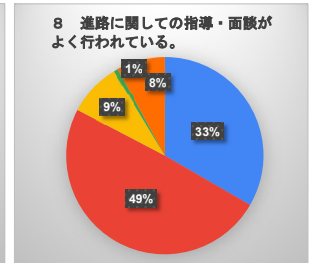

生徒による学校生活アンケート（2学年）

- そう思う（よくあてはまる）
- 大体そう思う（ややあてはまる）
- あまり思わない（あまりあてはまらない）
- 思わない（まったくあてはまらない）
- わからない

生徒による学校生活アンケート（3学年）

- そう思う（よくあてはまる）
- 大体そう思う（ややあてはまる）
- あまり思わない（あまりあてはまらない）
- 思わない（まったくあてはまらない）
- わからない

令和7年度 保護者による学校生活アンケート（全学年）

- そう思う（よくあてはまる）
- 大体そう思う（ややあてはまる）
- あまり思わない（あまりあてはまらない）
- 思わない（まったくあてはまらない）
- わからない

令和7年度 保護者による学校生活アンケート（1学年）

- そう思う (よくあてはまる)
- 大体そう思う (ややあてはまる)
- あまり思わない (あまりあてはまらない)
- 思わない (まったくあてはまらない)
- わからない

令和7年度 保護者による学校生活アンケート（2学年）

- そう思う (よくあてはまる)
- 大体そう思う (ややあてはまる)
- あまり思わない (あまりあてはまらない)
- 思わない (まったくあてはまらない)
- わからない

令和7年度 保護者による学校生活アンケート（3学年）

- そう思う (よくあてはまる)
- 大体そう思う (ややあてはまる)
- あまり思わない (あまりあてはまらない)
- 思わない (まったくあてはまらない)
- わからない