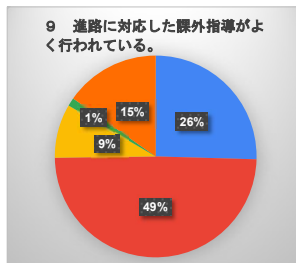

生徒による学校生活アンケート（2学年）

- そう思う（よくあてはまる）
- 大体そう思う（ややあてはまる）
- あまり思わない（あまりあてはまらない）
- 思わない（まったくあてはまらない）
- わからない

生徒による学校生活アンケート（3学年）

- そう思う（よくあてはまる）
- 大体そう思う（ややあてはまる）
- あまり思わない（あまりあてはまらない）
- 思わない（まったくあてはまらない）
- わからない

令和7年度 保護者による学校生活アンケート（全学年）

- そう思う（よくあてはまる）
- 大体そう思う（ややあてはまる）
- あまり思わない（あまりあてはまらない）
- 思わない（まったくあてはまらない）
- わからない

令和7年度 保護者による学校生活アンケート（1学年）

- そう思う (よくあてはまる)
- 大体そう思う (ややあてはまる)
- あまり思わない (あまりあてはまらない)
- 思わない (まったくあてはまらない)
- わからない

令和7年度 保護者による学校生活アンケート（2学年）

- そう思う (よくあてはまる)
- 大体そう思う (ややあてはまる)
- あまり思わない (あまりあてはまらない)
- 思わない (まったくあてはまらない)
- わからない

令和7年度 保護者による学校生活アンケート（3学年）

- そう思う (よくあてはまる)
- 大体そう思う (ややあてはまる)
- あまり思わない (あまりあてはまらない)
- 思わない (まったくあてはまらない)
- わからない