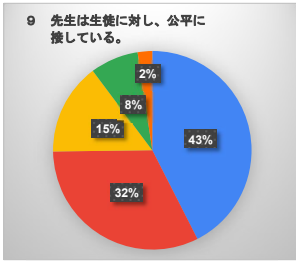

生徒による学校生活アンケート（全学年）

- そう思う（よくあてはまる）
- 大体そう思う（ややあてはまる）
- あまり思わない（あまりあてはまらない）
- 思わない（まったくあてはまらない）
- わからない

生徒による学校生活アンケート（1学年）

- そう思う（よくあてはまる）
- 大体そう思う（ややあてはまる）
- あまり思わない（あまりあてはまらない）
- 思わない（まったくあてはまらない）
- わからない

生徒による学校生活アンケート（2学年）

- そう思う（よくあてはまる）
- 大体そう思う（ややあてはまる）
- あまり思わない（あまりあてはまらない）
- 思わない（まったくあてはまらない）
- わからない

生徒による学校生活アンケート（3学年）

- そう思う（よくあてはまる）
- 大体そう思う（ややあてはまる）
- あまり思わない（あまりあてはまらない）
- 思わない（まったくあてはまらない）
- わからない

令和7年度 保護者による学校生活アンケート（全学年）

- そう思う（よくあてはまる）
- 大体そう思う（ややあてはまる）
- あまり思わない（あまりあてはまらない）
- 思わない（まったくあてはまらない）
- わからない

令和7年度 保護者による学校生活アンケート（1学年）

- そう思う (よくあてはまる)
- 大体そう思う (ややあてはまる)
- あまり思わない (あまりあてはまらない)
- 思わない (まったくあてはまらない)
- わからない