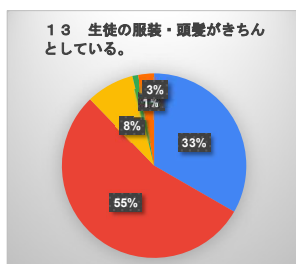

生徒による学校生活アンケート（2学年）

- そう思う（よくあてはまる）
- 大体そう思う（ややあてはまる）
- あまり思わない（あまりあてはまらない）
- 思わない（まったくあてはまらない）
- わからない

生徒による学校生活アンケート（3学年）

- そう思う（よくあてはまる）
- 大体そう思う（ややあてはまる）
- あまり思わない（あまりあてはまらない）
- 思わない（まったくあてはまらない）
- わからない

令和7年度 保護者による学校生活アンケート（全学年）

- そう思う（よくあてはまる）
- 大体そう思う（ややあてはまる）
- あまり思わない（あまりあてはまらない）
- 思わない（まったくあてはまらない）
- わからない

令和7年度 保護者による学校生活アンケート（1学年）

- そう思う (よくあてはまる)
- 大体そう思う (ややあてはまる)
- あまり思わない (あまりあてはまらない)
- 思わない (まったくあてはまらない)
- わからない

令和7年度 保護者による学校生活アンケート（2学年）

- そう思う (よくあてはまる)
- 大体そう思う (ややあてはまる)
- あまり思わない (あまりあてはまらない)
- 思わない (まったくあてはまらない)
- わからない

令和7年度 保護者による学校生活アンケート（3学年）

- そう思う (よくあてはまる)
- 大体そう思う (ややあてはまる)
- あまり思わない (あまりあてはまらない)
- 思わない (まったくあてはまらない)
- わからない