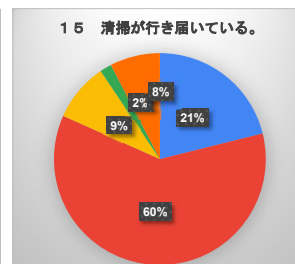

生徒による学校生活アンケート（全学年）

- そう思う（よくあてはまる）
- 大体そう思う（ややあてはまる）
- あまり思わない（あまりあてはまらない）
- 思わない（まったくあてはまらない）
- わからない

生徒による学校生活アンケート（1学年）

- そう思う（よくあてはまる）
- 大体そう思う（ややあてはまる）
- あまり思わない（あまりあてはまらない）
- 思わない（まったくあてはまらない）
- わからない

生徒による学校生活アンケート（2学年）

- そう思う（よくあてはまる）
- 大体そう思う（ややあてはまる）
- あまり思わない（あまりあてはまらない）
- 思わない（まったくあてはまらない）
- わからない

生徒による学校生活アンケート（3学年）

- そう思う（よくあてはまる）
- 大体そう思う（ややあてはまる）
- あまり思わない（あまりあてはまらない）
- 思わない（まったくあてはまらない）
- わからない

令和7年度 保護者による学校生活アンケート（全学年）

- そう思う（よくあてはまる）
- 大体そう思う（ややあてはまる）
- あまり思わない（あまりあてはまらない）
- 思わない（まったくあてはまらない）
- わからない

令和7年度 保護者による学校生活アンケート（1学年）

- そう思う (よくあてはまる)
- 大体そう思う (ややあてはまる)
- あまり思わない (あまりあてはまらない)
- 思わない (まったくあてはまらない)
- わからない