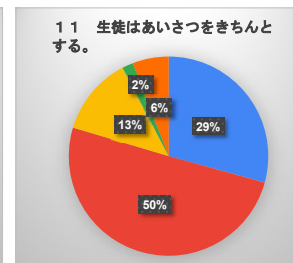

生徒による学校生活アンケート（2学年）

- そう思う（よくあてはまる）
- 大体そう思う（ややあてはまる）
- あまり思わない（あまりあてはまらない）
- 思わない（まったくあてはまらない）
- わからない

生徒による学校生活アンケート（3学年）

- そう思う（よくあてはまる）
- 大体そう思う（ややあてはまる）
- あまり思わない（あまりあてはまらない）
- 思わない（まったくあてはまらない）
- わからない

令和7年度 保護者による学校生活アンケート（全学年）

- そう思う（よくあてはまる）
- 大体そう思う（ややあてはまる）
- あまり思わない（あまりあてはまらない）
- 思わない（まったくあてはまらない）
- わからない

令和7年度 保護者による学校生活アンケート（1学年）

- そう思う (よくあてはまる)
- 大体そう思う (ややあてはまる)
- あまり思わない (あまりあてはまらない)
- 思わない (まったくあてはまらない)
- わからない

令和7年度 保護者による学校生活アンケート（2学年）

- そう思う (よくあてはまる)
- 大体そう思う (ややあてはまる)
- あまり思わない (あまりあてはまらない)
- 思わない (まったくあてはまらない)
- わからない

令和7年度 保護者による学校生活アンケート（3学年）

- そう思う (よくあてはまる)
- 大体そう思う (ややあてはまる)
- あまり思わない (あまりあてはまらない)
- 思わない (まったくあてはまらない)
- わからない