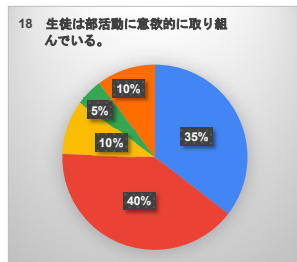

生徒による学校生活アンケート（全学年）

- そう思う（よくあてはまる）
- 大体そう思う（ややあてはまる）
- あまり思わない（あまりあてはまらない）
- 思わない（まったくあてはまらない）
- わからない

生徒による学校生活アンケート（1学年）

- そう思う（よくあてはまる）
- 大体そう思う（ややあてはまる）
- あまり思わない（あまりあてはまらない）
- 思わない（まったくあてはまらない）
- わからない

生徒による学校生活アンケート（2学年）

- そう思う（よくあてはまる）
- 大体そう思う（ややあてはまる）
- あまり思わない（あまりあてはまらない）
- 思わない（まったくあてはまらない）
- わからない

生徒による学校生活アンケート（3学年）

- そう思う（よくあてはまる）
- 大体そう思う（ややあてはまる）
- あまり思わない（あまりあてはまらない）
- 思わない（まったくあてはまらない）
- わからない

令和7年度 保護者による学校生活アンケート（全学年）

- そう思う（よくあてはまる）
- 大体そう思う（ややあてはまる）
- あまり思わない（あまりあてはまらない）
- 思わない（まったくあてはまらない）
- わからない

令和7年度 保護者による学校生活アンケート（1学年）

- そう思う (よくあてはまる)
- 大体そう思う (ややあてはまる)
- あまり思わない (あまりあてはまらない)
- 思わない (まったくあてはまらない)
- わからない