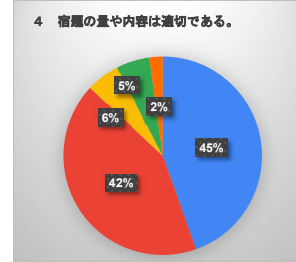

生徒による学校生活アンケート（全学年）

- そう思う（よくあてはまる）
- 大体そう思う（ややあてはまる）
- あまり思わない（あまりあてはまらない）
- 思わない（まったくあてはまらない）
- わからない

生徒による学校生活アンケート（1学年）

- そう思う（よくあてはまる）
- 大体そう思う（ややあてはまる）
- あまり思わない（あまりあてはまらない）
- 思わない（まったくあてはまらない）
- わからない

生徒による学校生活アンケート（2学年）

- そう思う（よくあてはまる）
- 大体そう思う（ややあてはまる）
- あまり思わない（あまりあてはまらない）
- 思わない（まったくあてはまらない）
- わからない

生徒による学校生活アンケート（3学年）

- そう思う（よくあてはまる）
- 大体そう思う（ややあてはまる）
- あまり思わない（あまりあてはまらない）
- 思わない（まったくあてはまらない）
- わからない

令和7年度 保護者による学校生活アンケート（全学年）

- そう思う（よくあてはまる）
- 大体そう思う（ややあてはまる）
- あまり思わない（あまりあてはまらない）
- 思わない（まったくあてはまらない）
- わからない

令和7年度 保護者による学校生活アンケート（1学年）

- そう思う (よくあてはまる)
- 大体そう思う (ややあてはまる)
- あまり思わない (あまりあてはまらない)
- 思わない (まったくあてはまらない)
- わからない