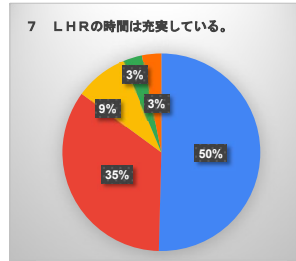

生徒による学校生活アンケート（全学年）

- そう思う（よくあてはまる）
- 大体そう思う（ややあてはまる）
- あまり思わない（あまりあてはまらない）
- 思わない（まったくあてはまらない）
- わからない

生徒による学校生活アンケート（1学年）

- そう思う（よくあてはまる）
- 大体そう思う（ややあてはまる）
- あまり思わない（あまりあてはまらない）
- 思わない（まったくあてはまらない）
- わからない

生徒による学校生活アンケート（2学年）

- そう思う（よくあてはまる）
- 大体そう思う（ややあてはまる）
- あまり思わない（あまりあてはまらない）
- 思わない（まったくあてはまらない）
- わからない

生徒による学校生活アンケート（3学年）

- そう思う（よくあてはまる）
- 大体そう思う（ややあてはまる）
- あまり思わない（あまりあてはまらない）
- 思わない（まったくあてはまらない）
- わからない

令和7年度 保護者による学校生活アンケート（全学年）

- そう思う（よくあてはまる）
- 大体そう思う（ややあてはまる）
- あまり思わない（あまりあてはまらない）
- 思わない（まったくあてはまらない）
- わからない

令和7年度 保護者による学校生活アンケート（1学年）

- そう思う (よくあてはまる)
- 大体そう思う (ややあてはまる)
- あまり思わない (あまりあてはまらない)
- 思わない (まったくあてはまらない)
- わからない