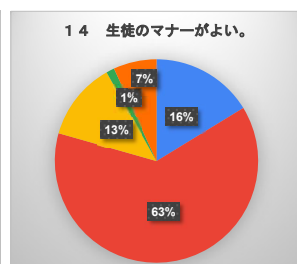

生徒による学校生活アンケート（全学年）

- そう思う（よくあてはまる）
- 大体そう思う（ややあてはまる）
- あまり思わない（あまりあてはまらない）
- 思わない（まったくあてはまらない）
- わからない

生徒による学校生活アンケート（1学年）

- そう思う（よくあてはまる）
- 大体そう思う（ややあてはまる）
- あまり思わない（あまりあてはまらない）
- 思わない（まったくあてはまらない）
- わからない

生徒による学校生活アンケート（2学年）

- そう思う（よくあてはまる）
- 大体そう思う（ややあてはまる）
- あまり思わない（あまりあてはまらない）
- 思わない（まったくあてはまらない）
- わからない

生徒による学校生活アンケート（3学年）

- そう思う（よくあてはまる）
- 大体そう思う（ややあてはまる）
- あまり思わない（あまりあてはまらない）
- 思わない（まったくあてはまらない）
- わからない

令和7年度 保護者による学校生活アンケート（全学年）

- そう思う（よくあてはまる）
- 大体そう思う（ややあてはまる）
- あまり思わない（あまりあてはまらない）
- 思わない（まったくあてはまらない）
- わからない

令和7年度 保護者による学校生活アンケート（1学年）

- そう思う (よくあてはまる)
- 大体そう思う (ややあてはまる)
- あまり思わない (あまりあてはまらない)
- 思わない (まったくあてはまらない)
- わからない