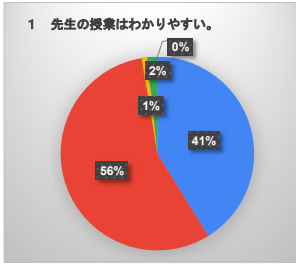

生徒による学校生活アンケート（全学年）

- そう思う（よくあてはまる）
- 大体そう思う（ややあてはまる）
- あまり思わない（あまりあてはまらない）
- 思わない（まったくあてはまらない）
- わからない

生徒による学校生活アンケート（1学年）

- そう思う（よくあてはまる）
- 大体そう思う（ややあてはまる）
- あまり思わない（あまりあてはまらない）
- 思わない（まったくあてはまらない）
- わからない

生徒による学校生活アンケート（2学年）

- そう思う（よくあてはまる）
- 大体そう思う（ややあてはまる）
- あまり思わない（あまりあてはまらない）
- 思わない（まったくあてはまらない）
- わからない

生徒による学校生活アンケート（3学年）

- そう思う（よくあてはまる）
- 大体そう思う（ややあてはまる）
- あまり思わない（あまりあてはまらない）
- 思わない（まったくあてはまらない）
- わからない

令和7年度 保護者による学校生活アンケート（全学年）

- そう思う（よくあてはまる）
- 大体そう思う（ややあてはまる）
- あまり思わない（あまりあてはまらない）
- 思わない（まったくあてはまらない）
- わからない

令和7年度 保護者による学校生活アンケート（1学年）

- そう思う (よくあてはまる)
- 大体そう思う (ややあてはまる)
- あまり思わない (あまりあてはまらない)
- 思わない (まったくあてはまらない)
- わからない