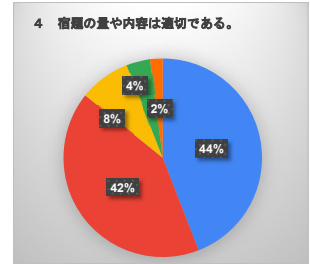

生徒による学校生活アンケート（全学年）

- そう思う（よくあてはまる）
- 大体そう思う（ややあてはまる）
- あまり思わない（あまりあてはまらない）
- 思わない（まったくあてはまらない）
- わからない

生徒による学校生活アンケート（1学年）

- そう思う（よくあてはまる）
- 大体そう思う（ややあてはまる）
- あまり思わない（あまりあてはまらない）
- 思わない（まったくあてはまらない）
- わからない

生徒による学校生活アンケート（2学年）

- そう思う（よくあてはまる）
- 大体そう思う（ややあてはまる）
- あまり思わない（あまりあてはまらない）
- 思わない（まったくあてはまらない）
- わからない

生徒による学校生活アンケート（3学年）

- そう思う（よくあてはまる）
- 大体そう思う（ややあてはまる）
- あまり思わない（あまりあてはまらない）
- 思わない（まったくあてはまらない）
- わからない

令和7年度 保護者による学校生活アンケート（全学年）

- そう思う（よくあてはまる）
- 大体そう思う（ややあてはまる）
- あまり思わない（あまりあてはまらない）
- 思わない（まったくあてはまらない）
- わからない

令和7年度 保護者による学校生活アンケート（1学年）

- そう思う (よくあてはまる)
- 大体そう思う (ややあてはまる)
- あまり思わない (あまりあてはまらない)
- 思わない (まったくあてはまらない)
- わからない