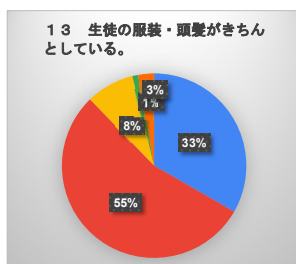

生徒による学校生活アンケート（全学年）

- そう思う（よくあてはまる）
- 大体そう思う（ややあてはまる）
- あまり思わない（あまりあてはまらない）
- 思わない（まったくあてはまらない）
- わからない

生徒による学校生活アンケート（1学年）

- そう思う（よくあてはまる）
- 大体そう思う（ややあてはまる）
- あまり思わない（あまりあてはまらない）
- 思わない（まったくあてはまらない）
- わからない

生徒による学校生活アンケート（2学年）

- そう思う（よくあてはまる）
- 大体そう思う（ややあてはまる）
- あまり思わない（あまりあてはまらない）
- 思わない（まったくあてはまらない）
- わからない

生徒による学校生活アンケート（3学年）

- そう思う（よくあてはまる）
- 大体そう思う（ややあてはまる）
- あまり思わない（あまりあてはまらない）
- 思わない（まったくあてはまらない）
- わからない

令和7年度 保護者による学校生活アンケート（全学年）

- そう思う（よくあてはまる）
- 大体そう思う（ややあてはまる）
- あまり思わない（あまりあてはまらない）
- 思わない（まったくあてはまらない）
- わからない

令和7年度 保護者による学校生活アンケート（1学年）

- そう思う (よくあてはまる)
- 大体そう思う (ややあてはまる)
- あまり思わない (あまりあてはまらない)
- 思わない (まったくあてはまらない)
- わからない