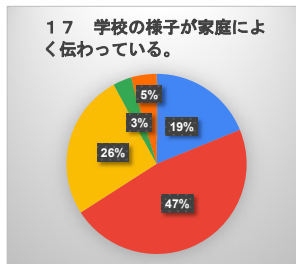

生徒による学校生活アンケート（2学年）

- そう思う（よくあてはまる）
- 大体そう思う（ややあてはまる）
- あまり思わない（あまりあてはまらない）
- 思わない（まったくあてはまらない）
- わからない

生徒による学校生活アンケート（3学年）

- そう思う（よくあてはまる）
- 大体そう思う（ややあてはまる）
- あまり思わない（あまりあてはまらない）
- 思わない（まったくあてはまらない）
- わからない

令和7年度 保護者による学校生活アンケート（全学年）

- そう思う（よくあてはまる）
- 大体そう思う（ややあてはまる）
- あまり思わない（あまりあてはまらない）
- 思わない（まったくあてはまらない）
- わからない

令和7年度 保護者による学校生活アンケート（1学年）

- そう思う (よくあてはまる)
- 大体そう思う (ややあてはまる)
- あまり思わない (あまりあてはまらない)
- 思わない (まったくあてはまらない)
- わからない

令和7年度 保護者による学校生活アンケート（2学年）

- そう思う (よくあてはまる)
- 大体そう思う (ややあてはまる)
- あまり思わない (あまりあてはまらない)
- 思わない (まったくあてはまらない)
- わからない

令和7年度 保護者による学校生活アンケート（3学年）

- そう思う (よくあてはまる)
- 大体そう思う (ややあてはまる)
- あまり思わない (あまりあてはまらない)
- 思わない (まったくあてはまらない)
- わからない