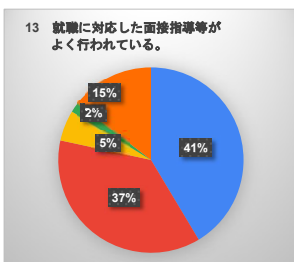

生徒による学校生活アンケート（全学年）

- そう思う（よくあてはまる）
- 大体そう思う（ややあてはまる）
- あまり思わない（あまりあてはまらない）
- 思わない（まったくあてはまらない）
- わからない

生徒による学校生活アンケート（1学年）

- そう思う（よくあてはまる）
- 大体そう思う（ややあてはまる）
- あまり思わない（あまりあてはまらない）
- 思わない（まったくあてはまらない）
- わからない

生徒による学校生活アンケート（2学年）

- そう思う（よくあてはまる）
- 大体そう思う（ややあてはまる）
- あまり思わない（あまりあてはまらない）
- 思わない（まったくあてはまらない）
- わからない

生徒による学校生活アンケート（3学年）

- そう思う（よくあてはまる）
- 大体そう思う（ややあてはまる）
- あまり思わない（あまりあてはまらない）
- 思わない（まったくあてはまらない）
- わからない

令和7年度 保護者による学校生活アンケート（全学年）

- そう思う（よくあてはまる）
- 大体そう思う（ややあてはまる）
- あまり思わない（あまりあてはまらない）
- 思わない（まったくあてはまらない）
- わからない

令和7年度 保護者による学校生活アンケート（1学年）

- そう思う (よくあてはまる)
- 大体そう思う (ややあてはまる)
- あまり思わない (あまりあてはまらない)
- 思わない (まったくあてはまらない)
- わからない