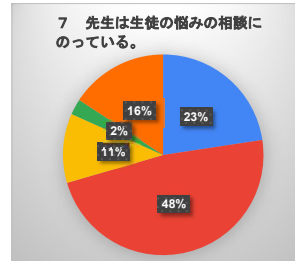

生徒による学校生活アンケート（全学年）

- そう思う（よくあてはまる）
- 大体そう思う（ややあてはまる）
- あまり思わない（あまりあてはまらない）
- 思わない（まったくあてはまらない）
- わからない

生徒による学校生活アンケート（1学年）

- そう思う（よくあてはまる）
- 大体そう思う（ややあてはまる）
- あまり思わない（あまりあてはまらない）
- 思わない（まったくあてはまらない）
- わからない

生徒による学校生活アンケート（2学年）

- そう思う（よくあてはまる）
- 大体そう思う（ややあてはまる）
- あまり思わない（あまりあてはまらない）
- 思わない（まったくあてはまらない）
- わからない

生徒による学校生活アンケート（3学年）

- そう思う（よくあてはまる）
- 大体そう思う（ややあてはまる）
- あまり思わない（あまりあてはまらない）
- 思わない（まったくあてはまらない）
- わからない

令和7年度 保護者による学校生活アンケート（全学年）

- そう思う（よくあてはまる）
- 大体そう思う（ややあてはまる）
- あまり思わない（あまりあてはまらない）
- 思わない（まったくあてはまらない）
- わからない

令和7年度 保護者による学校生活アンケート（1学年）

- そう思う (よくあてはまる)
- 大体そう思う (ややあてはまる)
- あまり思わない (あまりあてはまらない)
- 思わない (まったくあてはまらない)
- わからない