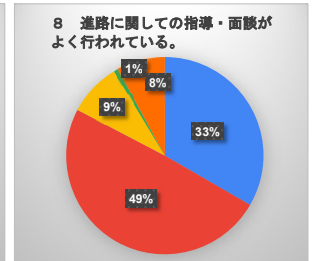

生徒による学校生活アンケート（全学年）

- そう思う（よくあてはまる）
- 大体そう思う（ややあてはまる）
- あまり思わない（あまりあてはまらない）
- 思わない（まったくあてはまらない）
- わからない

生徒による学校生活アンケート（1学年）

- そう思う（よくあてはまる）
- 大体そう思う（ややあてはまる）
- あまり思わない（あまりあてはまらない）
- 思わない（まったくあてはまらない）
- わからない

生徒による学校生活アンケート（2学年）

- そう思う（よくあてはまる）
- 大体そう思う（ややあてはまる）
- あまり思わない（あまりあてはまらない）
- 思わない（まったくあてはまらない）
- わからない

生徒による学校生活アンケート（3学年）

- そう思う（よくあてはまる）
- 大体そう思う（ややあてはまる）
- あまり思わない（あまりあてはまらない）
- 思わない（まったくあてはまらない）
- わからない

令和7年度 保護者による学校生活アンケート（全学年）

- そう思う（よくあてはまる）
- 大体そう思う（ややあてはまる）
- あまり思わない（あまりあてはまらない）
- 思わない（まったくあてはまらない）
- わからない

令和7年度 保護者による学校生活アンケート（1学年）

- そう思う (よくあてはまる)
- 大体そう思う (ややあてはまる)
- あまり思わない (あまりあてはまらない)
- 思わない (まったくあてはまらない)
- わからない