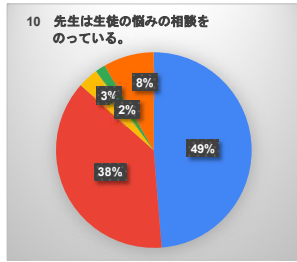

生徒による学校生活アンケート（全学年）

- そう思う（よくあてはまる）
- 大体そう思う（ややあてはまる）
- あまり思わない（あまりあてはまらない）
- 思わない（まったくあてはまらない）
- わからない

生徒による学校生活アンケート（1学年）

- そう思う（よくあてはまる）
- 大体そう思う（ややあてはまる）
- あまり思わない（あまりあてはまらない）
- 思わない（まったくあてはまらない）
- わからない

生徒による学校生活アンケート（2学年）

- そう思う（よくあてはまる）
- 大体そう思う（ややあてはまる）
- あまり思わない（あまりあてはまらない）
- 思わない（まったくあてはまらない）
- わからない

生徒による学校生活アンケート（3学年）

- そう思う（よくあてはまる）
- 大体そう思う（ややあてはまる）
- あまり思わない（あまりあてはまらない）
- 思わない（まったくあてはまらない）
- わからない

令和7年度 保護者による学校生活アンケート（全学年）

- そう思う（よくあてはまる）
- 大体そう思う（ややあてはまる）
- あまり思わない（あまりあてはまらない）
- 思わない（まったくあてはまらない）
- わからない

令和7年度 保護者による学校生活アンケート（1学年）

- そう思う (よくあてはまる)
- 大体そう思う (ややあてはまる)
- あまり思わない (あまりあてはまらない)
- 思わない (まったくあてはまらない)
- わからない