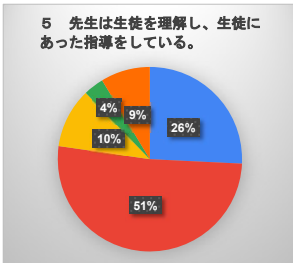

生徒による学校生活アンケート（2学年）

- そう思う（よくあてはまる）
- 大体そう思う（ややあてはまる）
- あまり思わない（あまりあてはまらない）
- 思わない（まったくあてはまらない）
- わからない

生徒による学校生活アンケート（3学年）

- そう思う（よくあてはまる）
- 大体そう思う（ややあてはまる）
- あまり思わない（あまりあてはまらない）
- 思わない（まったくあてはまらない）
- わからない

令和7年度 保護者による学校生活アンケート（全学年）

- そう思う（よくあてはまる）
- 大体そう思う（ややあてはまる）
- あまり思わない（あまりあてはまらない）
- 思わない（まったくあてはまらない）
- わからない

令和7年度 保護者による学校生活アンケート（1学年）

- そう思う (よくあてはまる)
- 大体そう思う (ややあてはまる)
- あまり思わない (あまりあてはまらない)
- 思わない (まったくあてはまらない)
- わからない

令和7年度 保護者による学校生活アンケート（2学年）

- そう思う (よくあてはまる)
- 大体そう思う (ややあてはまる)
- あまり思わない (あまりあてはまらない)
- 思わない (まったくあてはまらない)
- わからない

令和7年度 保護者による学校生活アンケート（3学年）

- そう思う (よくあてはまる)
- 大体そう思う (ややあてはまる)
- あまり思わない (あまりあてはまらない)
- 思わない (まったくあてはまらない)
- わからない