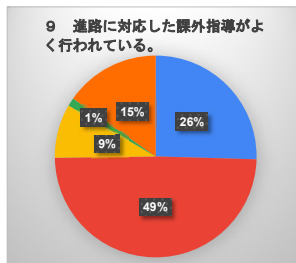

生徒による学校生活アンケート（全学年）

- そう思う（よくあてはまる）
- 大体そう思う（ややあてはまる）
- あまり思わない（あまりあてはまらない）
- 思わない（まったくあてはまらない）
- わからない

生徒による学校生活アンケート（1学年）

- そう思う（よくあてはまる）
- 大体そう思う（ややあてはまる）
- あまり思わない（あまりあてはまらない）
- 思わない（まったくあてはまらない）
- わからない

生徒による学校生活アンケート（2学年）

- そう思う（よくあてはまる）
- 大体そう思う（ややあてはまる）
- あまり思わない（あまりあてはまらない）
- 思わない（まったくあてはまらない）
- わからない

生徒による学校生活アンケート（3学年）

- そう思う（よくあてはまる）
- 大体そう思う（ややあてはまる）
- あまり思わない（あまりあてはまらない）
- 思わない（まったくあてはまらない）
- わからない

令和7年度 保護者による学校生活アンケート（全学年）

- そう思う（よくあてはまる）
- 大体そう思う（ややあてはまる）
- あまり思わない（あまりあてはまらない）
- 思わない（まったくあてはまらない）
- わからない

令和7年度 保護者による学校生活アンケート（1学年）

- そう思う (よくあてはまる)
- 大体そう思う (ややあてはまる)
- あまり思わない (あまりあてはまらない)
- 思わない (まったくあてはまらない)
- わからない