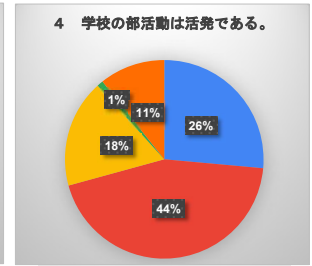

生徒による学校生活アンケート（全学年）

- そう思う（よくあてはまる）
- 大体そう思う（ややあてはまる）
- あまり思わない（あまりあてはまらない）
- 思わない（まったくあてはまらない）
- わからない

生徒による学校生活アンケート（1学年）

- そう思う（よくあてはまる）
- 大体そう思う（ややあてはまる）
- あまり思わない（あまりあてはまらない）
- 思わない（まったくあてはまらない）
- わからない

生徒による学校生活アンケート（2学年）

- そう思う（よくあてはまる）
- 大体そう思う（ややあてはまる）
- あまり思わない（あまりあてはまらない）
- 思わない（まったくあてはまらない）
- わからない

生徒による学校生活アンケート（3学年）

- そう思う（よくあてはまる）
- 大体そう思う（ややあてはまる）
- あまり思わない（あまりあてはまらない）
- 思わない（まったくあてはまらない）
- わからない

令和7年度 保護者による学校生活アンケート（全学年）

- そう思う（よくあてはまる）
- 大体そう思う（ややあてはまる）
- あまり思わない（あまりあてはまらない）
- 思わない（まったくあてはまらない）
- わからない

令和7年度 保護者による学校生活アンケート（1学年）

- そう思う (よくあてはまる)
- 大体そう思う (ややあてはまる)
- あまり思わない (あまりあてはまらない)
- 思わない (まったくあてはまらない)
- わからない