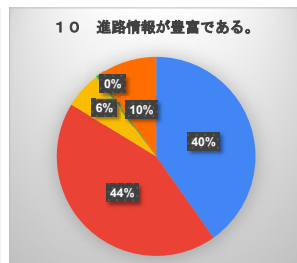

生徒による学校生活アンケート（2学年）

- そう思う（よくあてはまる）
- 大体そう思う（ややあてはまる）
- あまり思わない（あまりあてはまらない）
- 思わない（まったくあてはまらない）
- わからない

生徒による学校生活アンケート（3学年）

- そう思う（よくあてはまる）
- 大体そう思う（ややあてはまる）
- あまり思わない（あまりあてはまらない）
- 思わない（まったくあてはまらない）
- わからない

令和7年度 保護者による学校生活アンケート（全学年）

- そう思う（よくあてはまる）
- 大体そう思う（ややあてはまる）
- あまり思わない（あまりあてはまらない）
- 思わない（まったくあてはまらない）
- わからない

令和7年度 保護者による学校生活アンケート（1学年）

- そう思う (よくあてはまる)
- 大体そう思う (ややあてはまる)
- あまり思わない (あまりあてはまらない)
- 思わない (まったくあてはまらない)
- わからない

令和7年度 保護者による学校生活アンケート（2学年）

- そう思う (よくあてはまる)
- 大体そう思う (ややあてはまる)
- あまり思わない (あまりあてはまらない)
- 思わない (まったくあてはまらない)
- わからない

令和7年度 保護者による学校生活アンケート（3学年）

- そう思う (よくあてはまる)
- 大体そう思う (ややあてはまる)
- あまり思わない (あまりあてはまらない)
- 思わない (まったくあてはまらない)
- わからない