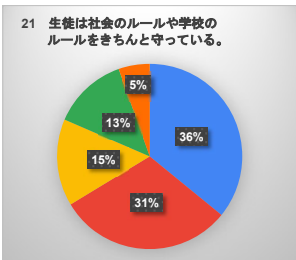

生徒による学校生活アンケート（全学年）

- そう思う（よくあてはまる）
- 大体そう思う（ややあてはまる）
- あまり思わない（あまりあてはまらない）
- 思わない（まったくあてはまらない）
- わからない

生徒による学校生活アンケート（1学年）

- そう思う（よくあてはまる）
- 大体そう思う（ややあてはまる）
- あまり思わない（あまりあてはまらない）
- 思わない（まったくあてはまらない）
- わからない

生徒による学校生活アンケート（2学年）

- そう思う（よくあてはまる）
- 大体そう思う（ややあてはまる）
- あまり思わない（あまりあてはまらない）
- 思わない（まったくあてはまらない）
- わからない

生徒による学校生活アンケート（3学年）

- そう思う（よくあてはまる）
- 大体そう思う（ややあてはまる）
- あまり思わない（あまりあてはまらない）
- 思わない（まったくあてはまらない）
- わからない

令和7年度 保護者による学校生活アンケート（全学年）

- そう思う（よくあてはまる）
- 大体そう思う（ややあてはまる）
- あまり思わない（あまりあてはまらない）
- 思わない（まったくあてはまらない）
- わからない

令和7年度 保護者による学校生活アンケート（1学年）

- そう思う (よくあてはまる)
- 大体そう思う (ややあてはまる)
- あまり思わない (あまりあてはまらない)
- 思わない (まったくあてはまらない)
- わからない