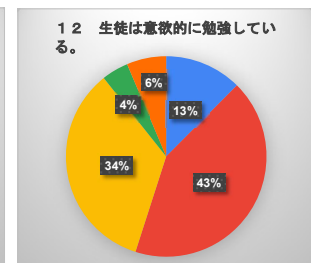

生徒による学校生活アンケート（2学年）

- そう思う（よくあてはまる）
- 大体そう思う（ややあてはまる）
- あまり思わない（あまりあてはまらない）
- 思わない（まったくあてはまらない）
- わからない

生徒による学校生活アンケート（3学年）

- そう思う（よくあてはまる）
- 大体そう思う（ややあてはまる）
- あまり思わない（あまりあてはまらない）
- 思わない（まったくあてはまらない）
- わからない

令和7年度 保護者による学校生活アンケート（全学年）

- そう思う（よくあてはまる）
- 大体そう思う（ややあてはまる）
- あまり思わない（あまりあてはまらない）
- 思わない（まったくあてはまらない）
- わからない

令和7年度 保護者による学校生活アンケート（1学年）

- そう思う (よくあてはまる)
- 大体そう思う (ややあてはまる)
- あまり思わない (あまりあてはまらない)
- 思わない (まったくあてはまらない)
- わからない

令和7年度 保護者による学校生活アンケート（2学年）

- そう思う (よくあてはまる)
- 大体そう思う (ややあてはまる)
- あまり思わない (あまりあてはまらない)
- 思わない (まったくあてはまらない)
- わからない

令和7年度 保護者による学校生活アンケート（3学年）

- そう思う (よくあてはまる)
- 大体そう思う (ややあてはまる)
- あまり思わない (あまりあてはまらない)
- 思わない (まったくあてはまらない)
- わからない