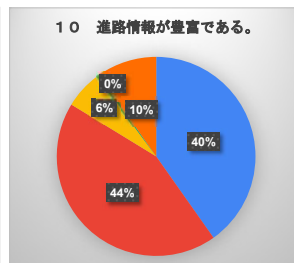

生徒による学校生活アンケート（2学年）

- そう思う（よくあてはまる）
- 大体そう思う（ややあてはまる）
- あまり思わない（あまりあてはまらない）
- 思わない（まったくあてはまらない）
- わからない

生徒による学校生活アンケート（3学年）

- そう思う（よくあてはまる）
- 大体そう思う（ややあてはまる）
- あまり思わない（あまりあてはまらない）
- 思わない（まったくあてはまらない）
- わからない

令和7年度 保護者による学校生活アンケート（全学年）

- そう思う（よくあてはまる）
- 大体そう思う（ややあてはまる）
- あまり思わない（あまりあてはまらない）
- 思わない（まったくあてはまらない）
- わからない

令和7年度 保護者による学校生活アンケート（1学年）

- そう思う (よくあてはまる)
- 大体そう思う (ややあてはまる)
- あまり思わない (あまりあてはまらない)
- 思わない (まったくあてはまらない)
- わからない

令和7年度 保護者による学校生活アンケート（2学年）

- そう思う (よくあてはまる)
- 大体そう思う (ややあてはまる)
- あまり思わない (あまりあてはまらない)
- 思わない (まったくあてはまらない)
- わからない

令和7年度 保護者による学校生活アンケート（3学年）

- そう思う (よくあてはまる)
- 大体そう思う (ややあてはまる)
- あまり思わない (あまりあてはまらない)
- 思わない (まったくあてはまらない)
- わからない