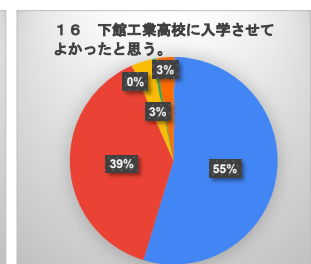

生徒による学校生活アンケート（2学年）

- そう思う（よくあてはまる）
- 大体そう思う（ややあてはまる）
- あまり思わない（あまりあてはまらない）
- 思わない（まったくあてはまらない）
- わからない

生徒による学校生活アンケート（3学年）

- そう思う（よくあてはまる）
- 大体そう思う（ややあてはまる）
- あまり思わない（あまりあてはまらない）
- 思わない（まったくあてはまらない）
- わからない

令和7年度 保護者による学校生活アンケート（全学年）

- そう思う（よくあてはまる）
- 大体そう思う（ややあてはまる）
- あまり思わない（あまりあてはまらない）
- 思わない（まったくあてはまらない）
- わからない

令和7年度 保護者による学校生活アンケート（1学年）

- そう思う (よくあてはまる)
- 大体そう思う (ややあてはまる)
- あまり思わない (あまりあてはまらない)
- 思わない (まったくあてはまらない)
- わからない

令和7年度 保護者による学校生活アンケート（2学年）

- そう思う (よくあてはまる)
- 大体そう思う (ややあてはまる)
- あまり思わない (あまりあてはまらない)
- 思わない (まったくあてはまらない)
- わからない

令和7年度 保護者による学校生活アンケート（3学年）

- そう思う (よくあてはまる)
- 大体そう思う (ややあてはまる)
- あまり思わない (あまりあてはまらない)
- 思わない (まったくあてはまらない)
- わからない