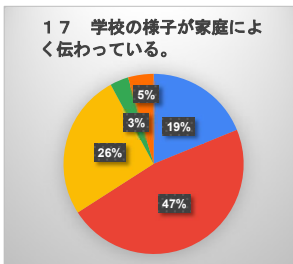

生徒による学校生活アンケート（2学年）

- そう思う（よくあてはまる）
- 大体そう思う（ややあてはまる）
- あまり思わない（あまりあてはまらない）
- 思わない（まったくあてはまらない）
- わからない

生徒による学校生活アンケート（3学年）

- そう思う（よくあてはまる）
- 大体そう思う（ややあてはまる）
- あまり思わない（あまりあてはまらない）
- 思わない（まったくあてはまらない）
- わからない

令和7年度 保護者による学校生活アンケート（全学年）

- そう思う（よくあてはまる）
- 大体そう思う（ややあてはまる）
- あまり思わない（あまりあてはまらない）
- 思わない（まったくあてはまらない）
- わからない

令和7年度 保護者による学校生活アンケート（1学年）

- そう思う (よくあてはまる)
- 大体そう思う (ややあてはまる)
- あまり思わない (あまりあてはまらない)
- 思わない (まったくあてはまらない)
- わからない

令和7年度 保護者による学校生活アンケート（2学年）

- そう思う (よくあてはまる)
- 大体そう思う (ややあてはまる)
- あまり思わない (あまりあてはまらない)
- 思わない (まったくあてはまらない)
- わからない

令和7年度 保護者による学校生活アンケート（3学年）

- そう思う (よくあてはまる)
- 大体そう思う (ややあてはまる)
- あまり思わない (あまりあてはまらない)
- 思わない (まったくあてはまらない)
- わからない