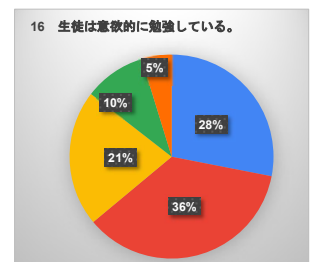

生徒による学校生活アンケート（全学年）

- そう思う（よくあてはまる）
- 大体そう思う（ややあてはまる）
- あまり思わない（あまりあてはまらない）
- 思わない（まったくあてはまらない）
- わからない

生徒による学校生活アンケート（1学年）

- そう思う（よくあてはまる）
- 大体そう思う（ややあてはまる）
- あまり思わない（あまりあてはまらない）
- 思わない（まったくあてはまらない）
- わからない

生徒による学校生活アンケート（2学年）

- そう思う（よくあてはまる）
- 大体そう思う（ややあてはまる）
- あまり思わない（あまりあてはまらない）
- 思わない（まったくあてはまらない）
- わからない

生徒による学校生活アンケート（3学年）

- そう思う（よくあてはまる）
- 大体そう思う（ややあてはまる）
- あまり思わない（あまりあてはまらない）
- 思わない（まったくあてはまらない）
- わからない

令和7年度 保護者による学校生活アンケート（全学年）

- そう思う（よくあてはまる）
- 大体そう思う（ややあてはまる）
- あまり思わない（あまりあてはまらない）
- 思わない（まったくあてはまらない）
- わからない

令和7年度 保護者による学校生活アンケート（1学年）

- そう思う (よくあてはまる)
- 大体そう思う (ややあてはまる)
- あまり思わない (あまりあてはまらない)
- 思わない (まったくあてはまらない)
- わからない