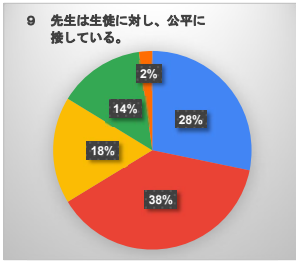

生徒による学校生活アンケート（全学年）

- そう思う（よくあてはまる）
- 大体そう思う（ややあてはまる）
- あまり思わない（あまりあてはまらない）
- 思わない（まったくあてはまらない）
- わからない

生徒による学校生活アンケート（1学年）

- そう思う（よくあてはまる）
- 大体そう思う（ややあてはまる）
- あまり思わない（あまりあてはまらない）
- 思わない（まったくあてはまらない）
- わからない

生徒による学校生活アンケート（2学年）

- そう思う（よくあてはまる）
- 大体そう思う（ややあてはまる）
- あまり思わない（あまりあてはまらない）
- 思わない（まったくあてはまらない）
- わからない

生徒による学校生活アンケート（3学年）

- そう思う（よくあてはまる）
- 大体そう思う（ややあてはまる）
- あまり思わない（あまりあてはまらない）
- 思わない（まったくあてはまらない）
- わからない

令和7年度 保護者による学校生活アンケート（全学年）

- そう思う（よくあてはまる）
- 大体そう思う（ややあてはまる）
- あまり思わない（あまりあてはまらない）
- 思わない（まったくあてはまらない）
- わからない

令和7年度 保護者による学校生活アンケート（1学年）

- そう思う (よくあてはまる)
- 大体そう思う (ややあてはまる)
- あまり思わない (あまりあてはまらない)
- 思わない (まったくあてはまらない)
- わからない