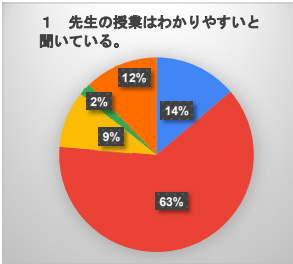

生徒による学校生活アンケート（2学年）

- そう思う（よくあてはまる）
- 大体そう思う（ややあてはまる）
- あまり思わない（あまりあてはまらない）
- 思わない（まったくあてはまらない）
- わからない

生徒による学校生活アンケート（3学年）

- そう思う（よくあてはまる）
- 大体そう思う（ややあてはまる）
- あまり思わない（あまりあてはまらない）
- 思わない（まったくあてはまらない）
- わからない

令和7年度 保護者による学校生活アンケート（全学年）

- そう思う（よくあてはまる）
- 大体そう思う（ややあてはまる）
- あまり思わない（あまりあてはまらない）
- 思わない（まったくあてはまらない）
- わからない

令和7年度 保護者による学校生活アンケート（1学年）

- そう思う (よくあてはまる)
- 大体そう思う (ややあてはまる)
- あまり思わない (あまりあてはまらない)
- 思わない (まったくあてはまらない)
- わからない

令和7年度 保護者による学校生活アンケート（2学年）

- そう思う (よくあてはまる)
- 大体そう思う (ややあてはまる)
- あまり思わない (あまりあてはまらない)
- 思わない (まったくあてはまらない)
- わからない

令和7年度 保護者による学校生活アンケート（3学年）

- そう思う (よくあてはまる)
- 大体そう思う (ややあてはまる)
- あまり思わない (あまりあてはまらない)
- 思わない (まったくあてはまらない)
- わからない