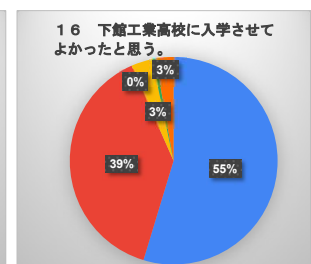

生徒による学校生活アンケート（全学年）

- そう思う（よくあてはまる）
- 大体そう思う（ややあてはまる）
- あまり思わない（あまりあてはまらない）
- 思わない（まったくあてはまらない）
- わからない

生徒による学校生活アンケート（1学年）

- そう思う（よくあてはまる）
- 大体そう思う（ややあてはまる）
- あまり思わない（あまりあてはまらない）
- 思わない（まったくあてはまらない）
- わからない

生徒による学校生活アンケート（2学年）

- そう思う（よくあてはまる）
- 大体そう思う（ややあてはまる）
- あまり思わない（あまりあてはまらない）
- 思わない（まったくあてはまらない）
- わからない

生徒による学校生活アンケート（3学年）

- そう思う（よくあてはまる）
- 大体そう思う（ややあてはまる）
- あまり思わない（あまりあてはまらない）
- 思わない（まったくあてはまらない）
- わからない

令和7年度 保護者による学校生活アンケート（全学年）

- そう思う（よくあてはまる）
- 大体そう思う（ややあてはまる）
- あまり思わない（あまりあてはまらない）
- 思わない（まったくあてはまらない）
- わからない

令和7年度 保護者による学校生活アンケート（1学年）

- そう思う (よくあてはまる)
- 大体そう思う (ややあてはまる)
- あまり思わない (あまりあてはまらない)
- 思わない (まったくあてはまらない)
- わからない