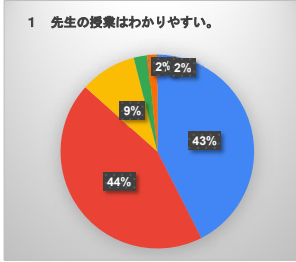

生徒による学校生活アンケート（全学年）

- そう思う（よくあてはまる）
- 大体そう思う（ややあてはまる）
- あまり思わない（あまりあてはまらない）
- 思わない（まったくあてはまらない）
- わからない

生徒による学校生活アンケート（1学年）

- そう思う（よくあてはまる）
- 大体そう思う（ややあてはまる）
- あまり思わない（あまりあてはまらない）
- 思わない（まったくあてはまらない）
- わからない

生徒による学校生活アンケート（2学年）

- そう思う（よくあてはまる）
- 大体そう思う（ややあてはまる）
- あまり思わない（あまりあてはまらない）
- 思わない（まったくあてはまらない）
- わからない

生徒による学校生活アンケート（3学年）

- そう思う（よくあてはまる）
- 大体そう思う（ややあてはまる）
- あまり思わない（あまりあてはまらない）
- 思わない（まったくあてはまらない）
- わからない

令和7年度 保護者による学校生活アンケート（全学年）

- そう思う（よくあてはまる）
- 大体そう思う（ややあてはまる）
- あまり思わない（あまりあてはまらない）
- 思わない（まったくあてはまらない）
- わからない

令和7年度 保護者による学校生活アンケート（1学年）

- そう思う (よくあてはまる)
- 大体そう思う (ややあてはまる)
- あまり思わない (あまりあてはまらない)
- 思わない (まったくあてはまらない)
- わからない