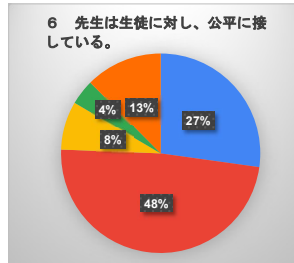

生徒による学校生活アンケート（2学年）

- そう思う（よくあてはまる）
- 大体そう思う（ややあてはまる）
- あまり思わない（あまりあてはまらない）
- 思わない（まったくあてはまらない）
- わからない

生徒による学校生活アンケート（3学年）

- そう思う（よくあてはまる）
- 大体そう思う（ややあてはまる）
- あまり思わない（あまりあてはまらない）
- 思わない（まったくあてはまらない）
- わからない

令和7年度 保護者による学校生活アンケート（全学年）

- そう思う（よくあてはまる）
- 大体そう思う（ややあてはまる）
- あまり思わない（あまりあてはまらない）
- 思わない（まったくあてはまらない）
- わからない

令和7年度 保護者による学校生活アンケート（1学年）

- そう思う (よくあてはまる)
- 大体そう思う (ややあてはまる)
- あまり思わない (あまりあてはまらない)
- 思わない (まったくあてはまらない)
- わからない

令和7年度 保護者による学校生活アンケート（2学年）

- そう思う (よくあてはまる)
- 大体そう思う (ややあてはまる)
- あまり思わない (あまりあてはまらない)
- 思わない (まったくあてはまらない)
- わからない

令和7年度 保護者による学校生活アンケート（3学年）

- そう思う (よくあてはまる)
- 大体そう思う (ややあてはまる)
- あまり思わない (あまりあてはまらない)
- 思わない (まったくあてはまらない)
- わからない