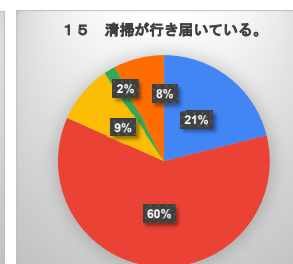

生徒による学校生活アンケート（2学年）

- そう思う（よくあてはまる）
- 大体そう思う（ややあてはまる）
- あまり思わない（あまりあてはまらない）
- 思わない（まったくあてはまらない）
- わからない

生徒による学校生活アンケート（3学年）

- そう思う（よくあてはまる）
- 大体そう思う（ややあてはまる）
- あまり思わない（あまりあてはまらない）
- 思わない（まったくあてはまらない）
- わからない

令和7年度 保護者による学校生活アンケート（全学年）

- そう思う（よくあてはまる）
- 大体そう思う（ややあてはまる）
- あまり思わない（あまりあてはまらない）
- 思わない（まったくあてはまらない）
- わからない

令和7年度 保護者による学校生活アンケート（1学年）

- そう思う (よくあてはまる)
- 大体そう思う (ややあてはまる)
- あまり思わない (あまりあてはまらない)
- 思わない (まったくあてはまらない)
- わからない

令和7年度 保護者による学校生活アンケート（2学年）

- そう思う (よくあてはまる)
- 大体そう思う (ややあてはまる)
- あまり思わない (あまりあてはまらない)
- 思わない (まったくあてはまらない)
- わからない

令和7年度 保護者による学校生活アンケート（3学年）

- そう思う (よくあてはまる)
- 大体そう思う (ややあてはまる)
- あまり思わない (あまりあてはまらない)
- 思わない (まったくあてはまらない)
- わからない