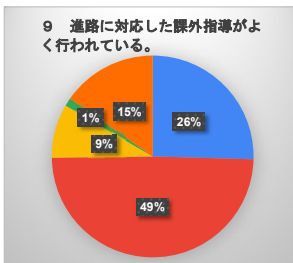

生徒による学校生活アンケート（2学年）

- そう思う（よくあてはまる）
- 大体そう思う（ややあてはまる）
- あまり思わない（あまりあてはまらない）
- 思わない（まったくあてはまらない）
- わからない

生徒による学校生活アンケート（3学年）

- そう思う（よくあてはまる）
- 大体そう思う（ややあてはまる）
- あまり思わない（あまりあてはまらない）
- 思わない（まったくあてはまらない）
- わからない

令和7年度 保護者による学校生活アンケート（全学年）

- そう思う（よくあてはまる）
- 大体そう思う（ややあてはまる）
- あまり思わない（あまりあてはまらない）
- 思わない（まったくあてはまらない）
- わからない

令和7年度 保護者による学校生活アンケート（1学年）

- そう思う (よくあてはまる)
- 大体そう思う (ややあてはまる)
- あまり思わない (あまりあてはまらない)
- 思わない (まったくあてはまらない)
- わからない

令和7年度 保護者による学校生活アンケート（2学年）

- そう思う (よくあてはまる)
- 大体そう思う (ややあてはまる)
- あまり思わない (あまりあてはまらない)
- 思わない (まったくあてはまらない)
- わからない

令和7年度 保護者による学校生活アンケート（3学年）

- そう思う (よくあてはまる)
- 大体そう思う (ややあてはまる)
- あまり思わない (あまりあてはまらない)
- 思わない (まったくあてはまらない)
- わからない