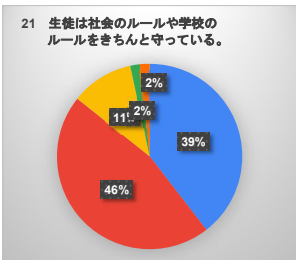

生徒による学校生活アンケート（全学年）

- そう思う（よくあてはまる）
- 大体そう思う（ややあてはまる）
- あまり思わない（あまりあてはまらない）
- 思わない（まったくあてはまらない）
- わからない

生徒による学校生活アンケート（1学年）

- そう思う（よくあてはまる）
- 大体そう思う（ややあてはまる）
- あまり思わない（あまりあてはまらない）
- 思わない（まったくあてはまらない）
- わからない

生徒による学校生活アンケート（2学年）

- そう思う（よくあてはまる）
- 大体そう思う（ややあてはまる）
- あまり思わない（あまりあてはまらない）
- 思わない（まったくあてはまらない）
- わからない

生徒による学校生活アンケート（3学年）

- そう思う（よくあてはまる）
- 大体そう思う（ややあてはまる）
- あまり思わない（あまりあてはまらない）
- 思わない（まったくあてはまらない）
- わからない

令和7年度 保護者による学校生活アンケート（全学年）

- そう思う（よくあてはまる）
- 大体そう思う（ややあてはまる）
- あまり思わない（あまりあてはまらない）
- 思わない（まったくあてはまらない）
- わからない

令和7年度 保護者による学校生活アンケート（1学年）

- そう思う (よくあてはまる)
- 大体そう思う (ややあてはまる)
- あまり思わない (あまりあてはまらない)
- 思わない (まったくあてはまらない)
- わからない