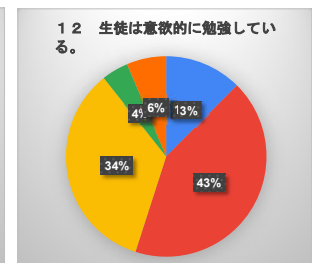

生徒による学校生活アンケート（全学年）

- そう思う（よくあてはまる）
- 大体そう思う（ややあてはまる）
- あまり思わない（あまりあてはまらない）
- 思わない（まったくあてはまらない）
- わからない

生徒による学校生活アンケート（1学年）

- そう思う（よくあてはまる）
- 大体そう思う（ややあてはまる）
- あまり思わない（あまりあてはまらない）
- 思わない（まったくあてはまらない）
- わからない

生徒による学校生活アンケート（2学年）

- そう思う（よくあてはまる）
- 大体そう思う（ややあてはまる）
- あまり思わない（あまりあてはまらない）
- 思わない（まったくあてはまらない）
- わからない

生徒による学校生活アンケート（3学年）

- そう思う（よくあてはまる）
- 大体そう思う（ややあてはまる）
- あまり思わない（あまりあてはまらない）
- 思わない（まったくあてはまらない）
- わからない

令和7年度 保護者による学校生活アンケート（全学年）

- そう思う（よくあてはまる）
- 大体そう思う（ややあてはまる）
- あまり思わない（あまりあてはまらない）
- 思わない（まったくあてはまらない）
- わからない

令和7年度 保護者による学校生活アンケート（1学年）

- そう思う (よくあてはまる)
- 大体そう思う (ややあてはまる)
- あまり思わない (あまりあてはまらない)
- 思わない (まったくあてはまらない)
- わからない