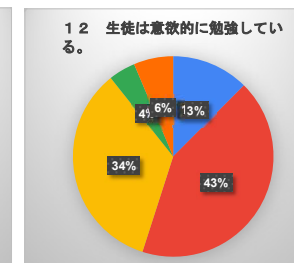

生徒による学校生活アンケート（2学年）

- そう思う（よくあてはまる）
- 大体そう思う（ややあてはまる）
- あまり思わない（あまりあてはまらない）
- 思わない（まったくあてはまらない）
- わからない

生徒による学校生活アンケート（3学年）

- そう思う（よくあてはまる）
- 大体そう思う（ややあてはまる）
- あまり思わない（あまりあてはまらない）
- 思わない（まったくあてはまらない）
- わからない

令和7年度 保護者による学校生活アンケート（全学年）

- そう思う（よくあてはまる）
- 大体そう思う（ややあてはまる）
- あまり思わない（あまりあてはまらない）
- 思わない（まったくあてはまらない）
- わからない

令和7年度 保護者による学校生活アンケート（1学年）

- そう思う (よくあてはまる)
- 大体そう思う (ややあてはまる)
- あまり思わない (あまりあてはまらない)
- 思わない (まったくあてはまらない)
- わからない

令和7年度 保護者による学校生活アンケート（2学年）

- そう思う (よくあてはまる)
- 大体そう思う (ややあてはまる)
- あまり思わない (あまりあてはまらない)
- 思わない (まったくあてはまらない)
- わからない

令和7年度 保護者による学校生活アンケート（3学年）

- そう思う (よくあてはまる)
- 大体そう思う (ややあてはまる)
- あまり思わない (あまりあてはまらない)
- 思わない (まったくあてはまらない)
- わからない