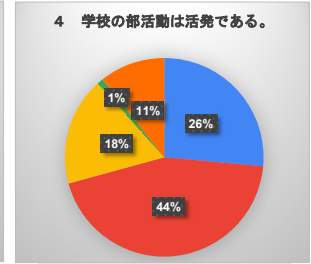

生徒による学校生活アンケート（2学年）

- そう思う（よくあてはまる）
- 大体そう思う（ややあてはまる）
- あまり思わない（あまりあてはまらない）
- 思わない（まったくあてはまらない）
- わからない

生徒による学校生活アンケート（3学年）

- そう思う（よくあてはまる）
- 大体そう思う（ややあてはまる）
- あまり思わない（あまりあてはまらない）
- 思わない（まったくあてはまらない）
- わからない

令和7年度 保護者による学校生活アンケート（全学年）

- そう思う（よくあてはまる）
- 大体そう思う（ややあてはまる）
- あまり思わない（あまりあてはまらない）
- 思わない（まったくあてはまらない）
- わからない

令和7年度 保護者による学校生活アンケート（1学年）

- そう思う (よくあてはまる)
- 大体そう思う (ややあてはまる)
- あまり思わない (あまりあてはまらない)
- 思わない (まったくあてはまらない)
- わからない

令和7年度 保護者による学校生活アンケート（2学年）

- そう思う (よくあてはまる)
- 大体そう思う (ややあてはまる)
- あまり思わない (あまりあてはまらない)
- 思わない (まったくあてはまらない)
- わからない

令和7年度 保護者による学校生活アンケート（3学年）

- そう思う (よくあてはまる)
- 大体そう思う (ややあてはまる)
- あまり思わない (あまりあてはまらない)
- 思わない (まったくあてはまらない)
- わからない