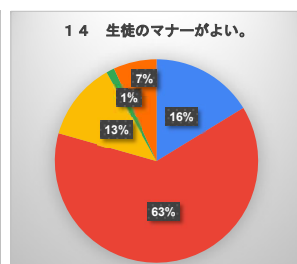

生徒による学校生活アンケート（2学年）

- そう思う（よくあてはまる）
- 大体そう思う（ややあてはまる）
- あまり思わない（あまりあてはまらない）
- 思わない（まったくあてはまらない）
- わからない

生徒による学校生活アンケート（3学年）

- そう思う（よくあてはまる）
- 大体そう思う（ややあてはまる）
- あまり思わない（あまりあてはまらない）
- 思わない（まったくあてはまらない）
- わからない

令和7年度 保護者による学校生活アンケート（全学年）

- そう思う（よくあてはまる）
- 大体そう思う（ややあてはまる）
- あまり思わない（あまりあてはまらない）
- 思わない（まったくあてはまらない）
- わからない

令和7年度 保護者による学校生活アンケート（1学年）

- そう思う (よくあてはまる)
- 大体そう思う (ややあてはまる)
- あまり思わない (あまりあてはまらない)
- 思わない (まったくあてはまらない)
- わからない

令和7年度 保護者による学校生活アンケート（2学年）

- そう思う (よくあてはまる)
- 大体そう思う (ややあてはまる)
- あまり思わない (あまりあてはまらない)
- 思わない (まったくあてはまらない)
- わからない

令和7年度 保護者による学校生活アンケート（3学年）

- そう思う (よくあてはまる)
- 大体そう思う (ややあてはまる)
- あまり思わない (あまりあてはまらない)
- 思わない (まったくあてはまらない)
- わからない