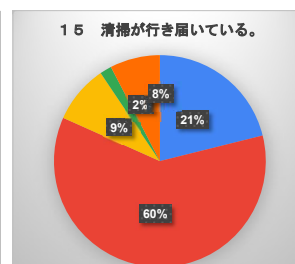

生徒による学校生活アンケート（全学年）

- そう思う（よくあてはまる）
- 大体そう思う（ややあてはまる）
- あまり思わない（あまりあてはまらない）
- 思わない（まったくあてはまらない）
- わからない

生徒による学校生活アンケート（1学年）

- そう思う（よくあてはまる）
- 大体そう思う（ややあてはまる）
- あまり思わない（あまりあてはまらない）
- 思わない（まったくあてはまらない）
- わからない

生徒による学校生活アンケート（2学年）

- そう思う（よくあてはまる）
- 大体そう思う（ややあてはまる）
- あまり思わない（あまりあてはまらない）
- 思わない（まったくあてはまらない）
- わからない

生徒による学校生活アンケート（3学年）

- そう思う（よくあてはまる）
- 大体そう思う（ややあてはまる）
- あまり思わない（あまりあてはまらない）
- 思わない（まったくあてはまらない）
- わからない

令和7年度 保護者による学校生活アンケート（全学年）

- そう思う（よくあてはまる）
- 大体そう思う（ややあてはまる）
- あまり思わない（あまりあてはまらない）
- 思わない（まったくあてはまらない）
- わからない

令和7年度 保護者による学校生活アンケート（1学年）

- そう思う (よくあてはまる)
- 大体そう思う (ややあてはまる)
- あまり思わない (あまりあてはまらない)
- 思わない (まったくあてはまらない)
- わからない