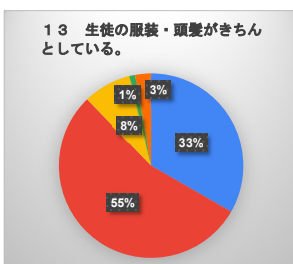

生徒による学校生活アンケート（2学年）

- そう思う（よくあてはまる）
- 大体そう思う（ややあてはまる）
- あまり思わない（あまりあてはまらない）
- 思わない（まったくあてはまらない）
- わからない

生徒による学校生活アンケート（3学年）

- そう思う（よくあてはまる）
- 大体そう思う（ややあてはまる）
- あまり思わない（あまりあてはまらない）
- 思わない（まったくあてはまらない）
- わからない

令和7年度 保護者による学校生活アンケート（全学年）

- そう思う（よくあてはまる）
- 大体そう思う（ややあてはまる）
- あまり思わない（あまりあてはまらない）
- 思わない（まったくあてはまらない）
- わからない

令和7年度 保護者による学校生活アンケート（1学年）

- そう思う (よくあてはまる)
- 大体そう思う (ややあてはまる)
- あまり思わない (あまりあてはまらない)
- 思わない (まったくあてはまらない)
- わからない

令和7年度 保護者による学校生活アンケート（2学年）

- そう思う (よくあてはまる)
- 大体そう思う (ややあてはまる)
- あまり思わない (あまりあてはまらない)
- 思わない (まったくあてはまらない)
- わからない

令和7年度 保護者による学校生活アンケート（3学年）

- そう思う (よくあてはまる)
- 大体そう思う (ややあてはまる)
- あまり思わない (あまりあてはまらない)
- 思わない (まったくあてはまらない)
- わからない