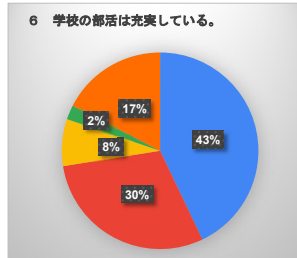

生徒による学校生活アンケート（全学年）

- そう思う（よくあてはまる）
- 大体そう思う（ややあてはまる）
- あまり思わない（あまりあてはまらない）
- 思わない（まったくあてはまらない）
- わからない

生徒による学校生活アンケート（1学年）

- そう思う（よくあてはまる）
- 大体そう思う（ややあてはまる）
- あまり思わない（あまりあてはまらない）
- 思わない（まったくあてはまらない）
- わからない

生徒による学校生活アンケート（2学年）

- そう思う（よくあてはまる）
- 大体そう思う（ややあてはまる）
- あまり思わない（あまりあてはまらない）
- 思わない（まったくあてはまらない）
- わからない

生徒による学校生活アンケート（3学年）

- そう思う（よくあてはまる）
- 大体そう思う（ややあてはまる）
- あまり思わない（あまりあてはまらない）
- 思わない（まったくあてはまらない）
- わからない

令和7年度 保護者による学校生活アンケート（全学年）

- そう思う（よくあてはまる）
- 大体そう思う（ややあてはまる）
- あまり思わない（あまりあてはまらない）
- 思わない（まったくあてはまらない）
- わからない

令和7年度 保護者による学校生活アンケート（1学年）

- そう思う (よくあてはまる)
- 大体そう思う (ややあてはまる)
- あまり思わない (あまりあてはまらない)
- 思わない (まったくあてはまらない)
- わからない