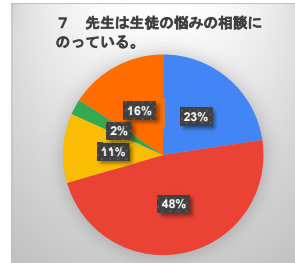

生徒による学校生活アンケート（2学年）

- そう思う（よくあてはまる）
- 大体そう思う（ややあてはまる）
- あまり思わない（あまりあてはまらない）
- 思わない（まったくあてはまらない）
- わからない

生徒による学校生活アンケート（3学年）

- そう思う（よくあてはまる）
- 大体そう思う（ややあてはまる）
- あまり思わない（あまりあてはまらない）
- 思わない（まったくあてはまらない）
- わからない

令和7年度 保護者による学校生活アンケート（全学年）

- そう思う（よくあてはまる）
- 大体そう思う（ややあてはまる）
- あまり思わない（あまりあてはまらない）
- 思わない（まったくあてはまらない）
- わからない

令和7年度 保護者による学校生活アンケート（1学年）

- そう思う (よくあてはまる)
- 大体そう思う (ややあてはまる)
- あまり思わない (あまりあてはまらない)
- 思わない (まったくあてはまらない)
- わからない

令和7年度 保護者による学校生活アンケート（2学年）

- そう思う (よくあてはまる)
- 大体そう思う (ややあてはまる)
- あまり思わない (あまりあてはまらない)
- 思わない (まったくあてはまらない)
- わからない

令和7年度 保護者による学校生活アンケート（3学年）

- そう思う (よくあてはまる)
- 大体そう思う (ややあてはまる)
- あまり思わない (あまりあてはまらない)
- 思わない (まったくあてはまらない)
- わからない