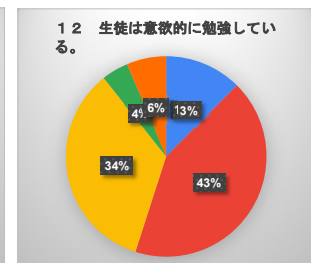

生徒による学校生活アンケート（全学年）

- そう思う（よくあてはまる）
- 大体そう思う（ややあてはまる）
- あまり思わない（あまりあてはまらない）
- 思わない（まったくあてはまらない）
- わからない

生徒による学校生活アンケート（1学年）

- そう思う（よくあてはまる）
- 大体そう思う（ややあてはまる）
- あまり思わない（あまりあてはまらない）
- 思わない（まったくあてはまらない）
- わからない

生徒による学校生活アンケート（2学年）

- そう思う（よくあてはまる）
- 大体そう思う（ややあてはまる）
- あまり思わない（あまりあてはまらない）
- 思わない（まったくあてはまらない）
- わからない

生徒による学校生活アンケート（3学年）

- そう思う（よくあてはまる）
- 大体そう思う（ややあてはまる）
- あまり思わない（あまりあてはまらない）
- 思わない（まったくあてはまらない）
- わからない

令和7年度 保護者による学校生活アンケート（全学年）

- そう思う（よくあてはまる）
- 大体そう思う（ややあてはまる）
- あまり思わない（あまりあてはまらない）
- 思わない（まったくあてはまらない）
- わからない

令和7年度 保護者による学校生活アンケート（1学年）

- そう思う (よくあてはまる)
- 大体そう思う (ややあてはまる)
- あまり思わない (あまりあてはまらない)
- 思わない (まったくあてはまらない)
- わからない