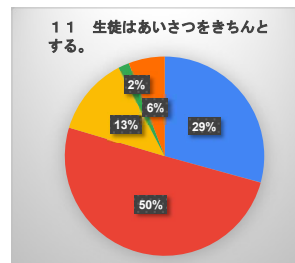

生徒による学校生活アンケート（全学年）

- そう思う（よくあてはまる）
- 大体そう思う（ややあてはまる）
- あまり思わない（あまりあてはまらない）
- 思わない（まったくあてはまらない）
- わからない

生徒による学校生活アンケート（1学年）

- そう思う（よくあてはまる）
- 大体そう思う（ややあてはまる）
- あまり思わない（あまりあてはまらない）
- 思わない（まったくあてはまらない）
- わからない

生徒による学校生活アンケート（2学年）

- そう思う（よくあてはまる）
- 大体そう思う（ややあてはまる）
- あまり思わない（あまりあてはまらない）
- 思わない（まったくあてはまらない）
- わからない

生徒による学校生活アンケート（3学年）

- そう思う（よくあてはまる）
- 大体そう思う（ややあてはまる）
- あまり思わない（あまりあてはまらない）
- 思わない（まったくあてはまらない）
- わからない

令和7年度 保護者による学校生活アンケート（全学年）

- そう思う（よくあてはまる）
- 大体そう思う（ややあてはまる）
- あまり思わない（あまりあてはまらない）
- 思わない（まったくあてはまらない）
- わからない

令和7年度 保護者による学校生活アンケート（1学年）

- そう思う (よくあてはまる)
- 大体そう思う (ややあてはまる)
- あまり思わない (あまりあてはまらない)
- 思わない (まったくあてはまらない)
- わからない