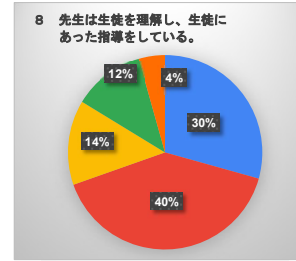

生徒による学校生活アンケート（全学年）

- そう思う（よくあてはまる）
- 大体そう思う（ややあてはまる）
- あまり思わない（あまりあてはまらない）
- 思わない（まったくあてはまらない）
- わからない

生徒による学校生活アンケート（1学年）

- そう思う（よくあてはまる）
- 大体そう思う（ややあてはまる）
- あまり思わない（あまりあてはまらない）
- 思わない（まったくあてはまらない）
- わからない

生徒による学校生活アンケート（2学年）

- そう思う（よくあてはまる）
- 大体そう思う（ややあてはまる）
- あまり思わない（あまりあてはまらない）
- 思わない（まったくあてはまらない）
- わからない

生徒による学校生活アンケート（3学年）

- そう思う（よくあてはまる）
- 大体そう思う（ややあてはまる）
- あまり思わない（あまりあてはまらない）
- 思わない（まったくあてはまらない）
- わからない

令和7年度 保護者による学校生活アンケート（全学年）

- そう思う（よくあてはまる）
- 大体そう思う（ややあてはまる）
- あまり思わない（あまりあてはまらない）
- 思わない（まったくあてはまらない）
- わからない

令和7年度 保護者による学校生活アンケート（1学年）

- そう思う (よくあてはまる)
- 大体そう思う (ややあてはまる)
- あまり思わない (あまりあてはまらない)
- 思わない (まったくあてはまらない)
- わからない