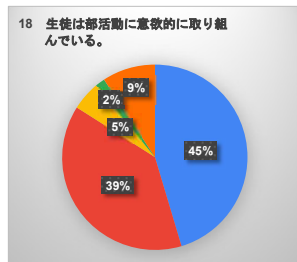

生徒による学校生活アンケート（全学年）

- そう思う（よくあてはまる）
- 大体そう思う（ややあてはまる）
- あまり思わない（あまりあてはまらない）
- 思わない（まったくあてはまらない）
- わからない

生徒による学校生活アンケート（1学年）

- そう思う（よくあてはまる）
- 大体そう思う（ややあてはまる）
- あまり思わない（あまりあてはまらない）
- 思わない（まったくあてはまらない）
- わからない

生徒による学校生活アンケート（2学年）

- そう思う（よくあてはまる）
- 大体そう思う（ややあてはまる）
- あまり思わない（あまりあてはまらない）
- 思わない（まったくあてはまらない）
- わからない

生徒による学校生活アンケート（3学年）

- そう思う（よくあてはまる）
- 大体そう思う（ややあてはまる）
- あまり思わない（あまりあてはまらない）
- 思わない（まったくあてはまらない）
- わからない

令和7年度 保護者による学校生活アンケート（全学年）

- そう思う（よくあてはまる）
- 大体そう思う（ややあてはまる）
- あまり思わない（あまりあてはまらない）
- 思わない（まったくあてはまらない）
- わからない

令和7年度 保護者による学校生活アンケート（1学年）

- そう思う (よくあてはまる)
- 大体そう思う (ややあてはまる)
- あまり思わない (あまりあてはまらない)
- 思わない (まったくあてはまらない)
- わからない