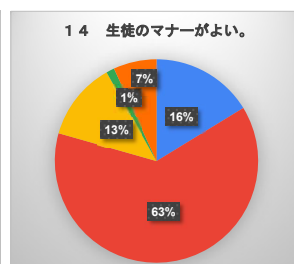

生徒による学校生活アンケート（2学年）

- そう思う（よくあてはまる）
- 大体そう思う（ややあてはまる）
- あまり思わない（あまりあてはまらない）
- 思わない（まったくあてはまらない）
- わからない

生徒による学校生活アンケート（3学年）

- そう思う（よくあてはまる）
- 大体そう思う（ややあてはまる）
- あまり思わない（あまりあてはまらない）
- 思わない（まったくあてはまらない）
- わからない

令和7年度 保護者による学校生活アンケート（全学年）

- そう思う（よくあてはまる）
- 大体そう思う（ややあてはまる）
- あまり思わない（あまりあてはまらない）
- 思わない（まったくあてはまらない）
- わからない

令和7年度 保護者による学校生活アンケート（1学年）

- そう思う (よくあてはまる)
- 大体そう思う (ややあてはまる)
- あまり思わない (あまりあてはまらない)
- 思わない (まったくあてはまらない)
- わからない

令和7年度 保護者による学校生活アンケート（2学年）

- そう思う (よくあてはまる)
- 大体そう思う (ややあてはまる)
- あまり思わない (あまりあてはまらない)
- 思わない (まったくあてはまらない)
- わからない

令和7年度 保護者による学校生活アンケート（3学年）

- そう思う (よくあてはまる)
- 大体そう思う (ややあてはまる)
- あまり思わない (あまりあてはまらない)
- 思わない (まったくあてはまらない)
- わからない