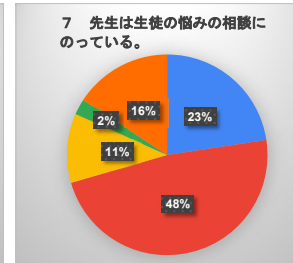

生徒による学校生活アンケート（2学年）

- そう思う（よくあてはまる）
- 大体そう思う（ややあてはまる）
- あまり思わない（あまりあてはまらない）
- 思わない（まったくあてはまらない）
- わからない

生徒による学校生活アンケート（3学年）

- そう思う（よくあてはまる）
- 大体そう思う（ややあてはまる）
- あまり思わない（あまりあてはまらない）
- 思わない（まったくあてはまらない）
- わからない

令和7年度 保護者による学校生活アンケート（全学年）

- そう思う（よくあてはまる）
- 大体そう思う（ややあてはまる）
- あまり思わない（あまりあてはまらない）
- 思わない（まったくあてはまらない）
- わからない

令和7年度 保護者による学校生活アンケート（1学年）

- そう思う (よくあてはまる)
- 大体そう思う (ややあてはまる)
- あまり思わない (あまりあてはまらない)
- 思わない (まったくあてはまらない)
- わからない

令和7年度 保護者による学校生活アンケート（2学年）

- そう思う (よくあてはまる)
- 大体そう思う (ややあてはまる)
- あまり思わない (あまりあてはまらない)
- 思わない (まったくあてはまらない)
- わからない

令和7年度 保護者による学校生活アンケート（3学年）

- そう思う (よくあてはまる)
- 大体そう思う (ややあてはまる)
- あまり思わない (あまりあてはまらない)
- 思わない (まったくあてはまらない)
- わからない