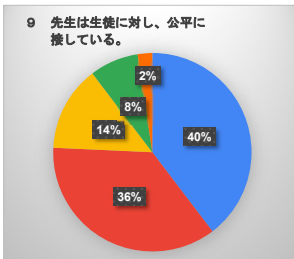

生徒による学校生活アンケート（全学年）

- そう思う（よくあてはまる）
- 大体そう思う（ややあてはまる）
- あまり思わない（あまりあてはまらない）
- 思わない（まったくあてはまらない）
- わからない

生徒による学校生活アンケート（1学年）

- そう思う（よくあてはまる）
- 大体そう思う（ややあてはまる）
- あまり思わない（あまりあてはまらない）
- 思わない（まったくあてはまらない）
- わからない

生徒による学校生活アンケート（2学年）

- そう思う（よくあてはまる）
- 大体そう思う（ややあてはまる）
- あまり思わない（あまりあてはまらない）
- 思わない（まったくあてはまらない）
- わからない

生徒による学校生活アンケート（3学年）

- そう思う（よくあてはまる）
- 大体そう思う（ややあてはまる）
- あまり思わない（あまりあてはまらない）
- 思わない（まったくあてはまらない）
- わからない

令和7年度 保護者による学校生活アンケート（全学年）

- そう思う（よくあてはまる）
- 大体そう思う（ややあてはまる）
- あまり思わない（あまりあてはまらない）
- 思わない（まったくあてはまらない）
- わからない

令和7年度 保護者による学校生活アンケート（1学年）

- そう思う (よくあてはまる)
- 大体そう思う (ややあてはまる)
- あまり思わない (あまりあてはまらない)
- 思わない (まったくあてはまらない)
- わからない