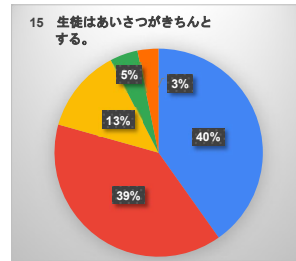

生徒による学校生活アンケート（全学年）

- そう思う（よくあてはまる）
- 大体そう思う（ややあてはまる）
- あまり思わない（あまりあてはまらない）
- 思わない（まったくあてはまらない）
- わからない

生徒による学校生活アンケート（1学年）

- そう思う（よくあてはまる）
- 大体そう思う（ややあてはまる）
- あまり思わない（あまりあてはまらない）
- 思わない（まったくあてはまらない）
- わからない

生徒による学校生活アンケート（2学年）

- そう思う（よくあてはまる）
- 大体そう思う（ややあてはまる）
- あまり思わない（あまりあてはまらない）
- 思わない（まったくあてはまらない）
- わからない

生徒による学校生活アンケート（3学年）

- そう思う（よくあてはまる）
- 大体そう思う（ややあてはまる）
- あまり思わない（あまりあてはまらない）
- 思わない（まったくあてはまらない）
- わからない

令和7年度 保護者による学校生活アンケート（全学年）

- そう思う（よくあてはまる）
- 大体そう思う（ややあてはまる）
- あまり思わない（あまりあてはまらない）
- 思わない（まったくあてはまらない）
- わからない

令和7年度 保護者による学校生活アンケート（1学年）

- そう思う (よくあてはまる)
- 大体そう思う (ややあてはまる)
- あまり思わない (あまりあてはまらない)
- 思わない (まったくあてはまらない)
- わからない