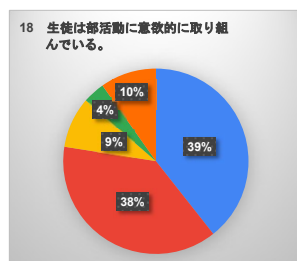

生徒による学校生活アンケート（全学年）

- そう思う（よくあてはまる）
- 大体そう思う（ややあてはまる）
- あまり思わない（あまりあてはまらない）
- 思わない（まったくあてはまらない）
- わからない

生徒による学校生活アンケート（1学年）

- そう思う（よくあてはまる）
- 大体そう思う（ややあてはまる）
- あまり思わない（あまりあてはまらない）
- 思わない（まったくあてはまらない）
- わからない

生徒による学校生活アンケート（2学年）

- そう思う（よくあてはまる）
- 大体そう思う（ややあてはまる）
- あまり思わない（あまりあてはまらない）
- 思わない（まったくあてはまらない）
- わからない

生徒による学校生活アンケート（3学年）

- そう思う（よくあてはまる）
- 大体そう思う（ややあてはまる）
- あまり思わない（あまりあてはまらない）
- 思わない（まったくあてはまらない）
- わからない

令和7年度 保護者による学校生活アンケート（全学年）

- そう思う（よくあてはまる）
- 大体そう思う（ややあてはまる）
- あまり思わない（あまりあてはまらない）
- 思わない（まったくあてはまらない）
- わからない

令和7年度 保護者による学校生活アンケート（1学年）

- そう思う (よくあてはまる)
- 大体そう思う (ややあてはまる)
- あまり思わない (あまりあてはまらない)
- 思わない (まったくあてはまらない)
- わからない