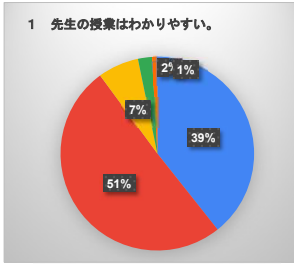

生徒による学校生活アンケート（全学年）

- そう思う（よくあてはまる）
- 大体そう思う（ややあてはまる）
- あまり思わない（あまりあてはまらない）
- 思わない（まったくあてはまらない）
- わからない

生徒による学校生活アンケート（1学年）

- そう思う（よくあてはまる）
- 大体そう思う（ややあてはまる）
- あまり思わない（あまりあてはまらない）
- 思わない（まったくあてはまらない）
- わからない

生徒による学校生活アンケート（2学年）

- そう思う（よくあてはまる）
- 大体そう思う（ややあてはまる）
- あまり思わない（あまりあてはまらない）
- 思わない（まったくあてはまらない）
- わからない

生徒による学校生活アンケート（3学年）

- そう思う（よくあてはまる）
- 大体そう思う（ややあてはまる）
- あまり思わない（あまりあてはまらない）
- 思わない（まったくあてはまらない）
- わからない

令和7年度 保護者による学校生活アンケート（全学年）

- そう思う（よくあてはまる）
- 大体そう思う（ややあてはまる）
- あまり思わない（あまりあてはまらない）
- 思わない（まったくあてはまらない）
- わからない

令和7年度 保護者による学校生活アンケート（1学年）

- そう思う (よくあてはまる)
- 大体そう思う (ややあてはまる)
- あまり思わない (あまりあてはまらない)
- 思わない (まったくあてはまらない)
- わからない