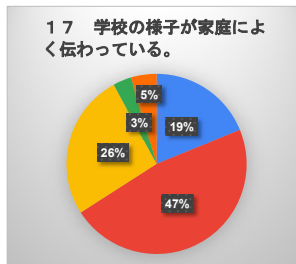

生徒による学校生活アンケート（全学年）

- そう思う（よくあてはまる）
- 大体そう思う（ややあてはまる）
- あまり思わない（あまりあてはまらない）
- 思わない（まったくあてはまらない）
- わからない

生徒による学校生活アンケート（1学年）

- そう思う（よくあてはまる）
- 大体そう思う（ややあてはまる）
- あまり思わない（あまりあてはまらない）
- 思わない（まったくあてはまらない）
- わからない

生徒による学校生活アンケート（2学年）

- そう思う（よくあてはまる）
- 大体そう思う（ややあてはまる）
- あまり思わない（あまりあてはまらない）
- 思わない（まったくあてはまらない）
- わからない

生徒による学校生活アンケート（3学年）

- そう思う（よくあてはまる）
- 大体そう思う（ややあてはまる）
- あまり思わない（あまりあてはまらない）
- 思わない（まったくあてはまらない）
- わからない

令和7年度 保護者による学校生活アンケート（全学年）

- そう思う（よくあてはまる）
- 大体そう思う（ややあてはまる）
- あまり思わない（あまりあてはまらない）
- 思わない（まったくあてはまらない）
- わからない

令和7年度 保護者による学校生活アンケート（1学年）

- そう思う (よくあてはまる)
- 大体そう思う (ややあてはまる)
- あまり思わない (あまりあてはまらない)
- 思わない (まったくあてはまらない)
- わからない