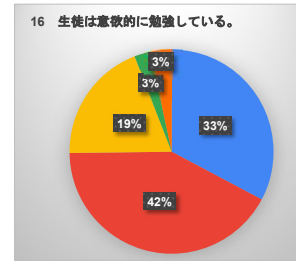

生徒による学校生活アンケート（全学年）

- そう思う（よくあてはまる）
- 大体そう思う（ややあてはまる）
- あまり思わない（あまりあてはまらない）
- 思わない（まったくあてはまらない）
- わからない

生徒による学校生活アンケート（1学年）

- そう思う（よくあてはまる）
- 大体そう思う（ややあてはまる）
- あまり思わない（あまりあてはまらない）
- 思わない（まったくあてはまらない）
- わからない

生徒による学校生活アンケート（2学年）

- そう思う（よくあてはまる）
- 大体そう思う（ややあてはまる）
- あまり思わない（あまりあてはまらない）
- 思わない（まったくあてはまらない）
- わからない

生徒による学校生活アンケート（3学年）

- そう思う（よくあてはまる）
- 大体そう思う（ややあてはまる）
- あまり思わない（あまりあてはまらない）
- 思わない（まったくあてはまらない）
- わからない

令和7年度 保護者による学校生活アンケート（全学年）

- そう思う（よくあてはまる）
- 大体そう思う（ややあてはまる）
- あまり思わない（あまりあてはまらない）
- 思わない（まったくあてはまらない）
- わからない

令和7年度 保護者による学校生活アンケート（1学年）

- そう思う (よくあてはまる)
- 大体そう思う (ややあてはまる)
- あまり思わない (あまりあてはまらない)
- 思わない (まったくあてはまらない)
- わからない