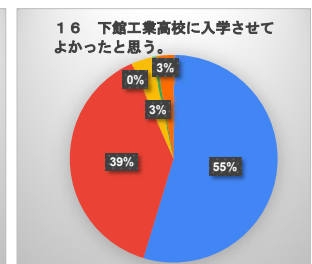

生徒による学校生活アンケート（全学年）

- そう思う（よくあてはまる）
- 大体そう思う（ややあてはまる）
- あまり思わない（あまりあてはまらない）
- 思わない（まったくあてはまらない）
- わからない

生徒による学校生活アンケート（1学年）

- そう思う（よくあてはまる）
- 大体そう思う（ややあてはまる）
- あまり思わない（あまりあてはまらない）
- 思わない（まったくあてはまらない）
- わからない

生徒による学校生活アンケート（2学年）

- そう思う（よくあてはまる）
- 大体そう思う（ややあてはまる）
- あまり思わない（あまりあてはまらない）
- 思わない（まったくあてはまらない）
- わからない

生徒による学校生活アンケート（3学年）

- そう思う（よくあてはまる）
- 大体そう思う（ややあてはまる）
- あまり思わない（あまりあてはまらない）
- 思わない（まったくあてはまらない）
- わからない

令和7年度 保護者による学校生活アンケート（全学年）

- そう思う（よくあてはまる）
- 大体そう思う（ややあてはまる）
- あまり思わない（あまりあてはまらない）
- 思わない（まったくあてはまらない）
- わからない

令和7年度 保護者による学校生活アンケート（1学年）

- そう思う (よくあてはまる)
- 大体そう思う (ややあてはまる)
- あまり思わない (あまりあてはまらない)
- 思わない (まったくあてはまらない)
- わからない