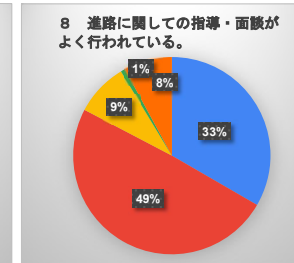

生徒による学校生活アンケート（2学年）

- そう思う（よくあてはまる）
- 大体そう思う（ややあてはまる）
- あまり思わない（あまりあてはまらない）
- 思わない（まったくあてはまらない）
- わからない

生徒による学校生活アンケート（3学年）

- そう思う（よくあてはまる）
- 大体そう思う（ややあてはまる）
- あまり思わない（あまりあてはまらない）
- 思わない（まったくあてはまらない）
- わからない

令和7年度 保護者による学校生活アンケート（全学年）

- そう思う（よくあてはまる）
- 大体そう思う（ややあてはまる）
- あまり思わない（あまりあてはまらない）
- 思わない（まったくあてはまらない）
- わからない

令和7年度 保護者による学校生活アンケート（1学年）

- そう思う (よくあてはまる)
- 大体そう思う (ややあてはまる)
- あまり思わない (あまりあてはまらない)
- 思わない (まったくあてはまらない)
- わからない

令和7年度 保護者による学校生活アンケート（2学年）

- そう思う (よくあてはまる)
- 大体そう思う (ややあてはまる)
- あまり思わない (あまりあてはまらない)
- 思わない (まったくあてはまらない)
- わからない

令和7年度 保護者による学校生活アンケート（3学年）

- そう思う (よくあてはまる)
- 大体そう思う (ややあてはまる)
- あまり思わない (あまりあてはまらない)
- 思わない (まったくあてはまらない)
- わからない