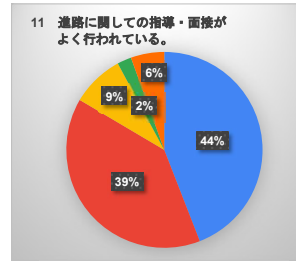

生徒による学校生活アンケート（全学年）

- そう思う（よくあてはまる）
- 大体そう思う（ややあてはまる）
- あまり思わない（あまりあてはまらない）
- 思わない（まったくあてはまらない）
- わからない

生徒による学校生活アンケート（1学年）

- そう思う（よくあてはまる）
- 大体そう思う（ややあてはまる）
- あまり思わない（あまりあてはまらない）
- 思わない（まったくあてはまらない）
- わからない

生徒による学校生活アンケート（2学年）

- そう思う（よくあてはまる）
- 大体そう思う（ややあてはまる）
- あまり思わない（あまりあてはまらない）
- 思わない（まったくあてはまらない）
- わからない

生徒による学校生活アンケート（3学年）

- そう思う（よくあてはまる）
- 大体そう思う（ややあてはまる）
- あまり思わない（あまりあてはまらない）
- 思わない（まったくあてはまらない）
- わからない

令和7年度 保護者による学校生活アンケート（全学年）

- そう思う（よくあてはまる）
- 大体そう思う（ややあてはまる）
- あまり思わない（あまりあてはまらない）
- 思わない（まったくあてはまらない）
- わからない

令和7年度 保護者による学校生活アンケート（1学年）

- そう思う (よくあてはまる)
- 大体そう思う (ややあてはまる)
- あまり思わない (あまりあてはまらない)
- 思わない (まったくあてはまらない)
- わからない