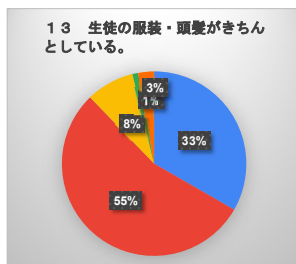

生徒による学校生活アンケート（全学年）

- そう思う（よくあてはまる）
- 大体そう思う（ややあてはまる）
- あまり思わない（あまりあてはまらない）
- 思わない（まったくあてはまらない）
- わからない

生徒による学校生活アンケート（1学年）

- そう思う（よくあてはまる）
- 大体そう思う（ややあてはまる）
- あまり思わない（あまりあてはまらない）
- 思わない（まったくあてはまらない）
- わからない

生徒による学校生活アンケート（2学年）

- そう思う（よくあてはまる）
- 大体そう思う（ややあてはまる）
- あまり思わない（あまりあてはまらない）
- 思わない（まったくあてはまらない）
- わからない

生徒による学校生活アンケート（3学年）

- そう思う（よくあてはまる）
- 大体そう思う（ややあてはまる）
- あまり思わない（あまりあてはまらない）
- 思わない（まったくあてはまらない）
- わからない

令和7年度 保護者による学校生活アンケート（全学年）

- そう思う（よくあてはまる）
- 大体そう思う（ややあてはまる）
- あまり思わない（あまりあてはまらない）
- 思わない（まったくあてはまらない）
- わからない

令和7年度 保護者による学校生活アンケート（1学年）

- そう思う (よくあてはまる)
- 大体そう思う (ややあてはまる)
- あまり思わない (あまりあてはまらない)
- 思わない (まったくあてはまらない)
- わからない