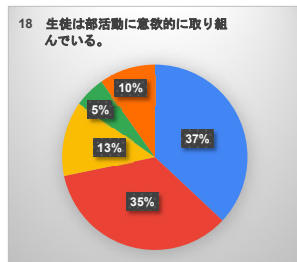

生徒による学校生活アンケート（全学年）

- そう思う（よくあてはまる）
- 大体そう思う（ややあてはまる）
- あまり思わない（あまりあてはまらない）
- 思わない（まったくあてはまらない）
- わからない

生徒による学校生活アンケート（1学年）

- そう思う（よくあてはまる）
- 大体そう思う（ややあてはまる）
- あまり思わない（あまりあてはまらない）
- 思わない（まったくあてはまらない）
- わからない

生徒による学校生活アンケート（2学年）

- そう思う（よくあてはまる）
- 大体そう思う（ややあてはまる）
- あまり思わない（あまりあてはまらない）
- 思わない（まったくあてはまらない）
- わからない

生徒による学校生活アンケート（3学年）

- そう思う（よくあてはまる）
- 大体そう思う（ややあてはまる）
- あまり思わない（あまりあてはまらない）
- 思わない（まったくあてはまらない）
- わからない

令和7年度 保護者による学校生活アンケート（全学年）

- そう思う（よくあてはまる）
- 大体そう思う（ややあてはまる）
- あまり思わない（あまりあてはまらない）
- 思わない（まったくあてはまらない）
- わからない

令和7年度 保護者による学校生活アンケート（1学年）

- そう思う (よくあてはまる)
- 大体そう思う (ややあてはまる)
- あまり思わない (あまりあてはまらない)
- 思わない (まったくあてはまらない)
- わからない