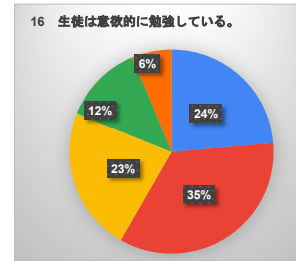

生徒による学校生活アンケート（全学年）

- そう思う（よくあてはまる）
- 大体そう思う（ややあてはまる）
- あまり思わない（あまりあてはまらない）
- 思わない（まったくあてはまらない）
- わからない

生徒による学校生活アンケート（1学年）

- そう思う（よくあてはまる）
- 大体そう思う（ややあてはまる）
- あまり思わない（あまりあてはまらない）
- 思わない（まったくあてはまらない）
- わからない

生徒による学校生活アンケート（2学年）

- そう思う（よくあてはまる）
- 大体そう思う（ややあてはまる）
- あまり思わない（あまりあてはまらない）
- 思わない（まったくあてはまらない）
- わからない

生徒による学校生活アンケート（3学年）

- そう思う（よくあてはまる）
- 大体そう思う（ややあてはまる）
- あまり思わない（あまりあてはまらない）
- 思わない（まったくあてはまらない）
- わからない

令和7年度 保護者による学校生活アンケート（全学年）

- そう思う（よくあてはまる）
- 大体そう思う（ややあてはまる）
- あまり思わない（あまりあてはまらない）
- 思わない（まったくあてはまらない）
- わからない

令和7年度 保護者による学校生活アンケート（1学年）

- そう思う (よくあてはまる)
- 大体そう思う (ややあてはまる)
- あまり思わない (あまりあてはまらない)
- 思わない (まったくあてはまらない)
- わからない