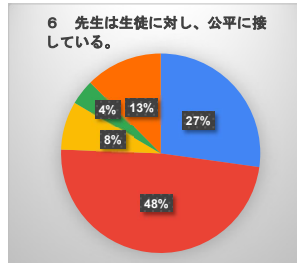

生徒による学校生活アンケート（2学年）

- そう思う（よくあてはまる）
- 大体そう思う（ややあてはまる）
- あまり思わない（あまりあてはまらない）
- 思わない（まったくあてはまらない）
- わからない

生徒による学校生活アンケート（3学年）

- そう思う（よくあてはまる）
- 大体そう思う（ややあてはまる）
- あまり思わない（あまりあてはまらない）
- 思わない（まったくあてはまらない）
- わからない

令和7年度 保護者による学校生活アンケート（全学年）

- そう思う（よくあてはまる）
- 大体そう思う（ややあてはまる）
- あまり思わない（あまりあてはまらない）
- 思わない（まったくあてはまらない）
- わからない

令和7年度 保護者による学校生活アンケート（1学年）

- そう思う (よくあてはまる)
- 大体そう思う (ややあてはまる)
- あまり思わない (あまりあてはまらない)
- 思わない (まったくあてはまらない)
- わからない

令和7年度 保護者による学校生活アンケート（2学年）

- そう思う (よくあてはまる)
- 大体そう思う (ややあてはまる)
- あまり思わない (あまりあてはまらない)
- 思わない (まったくあてはまらない)
- わからない

令和7年度 保護者による学校生活アンケート（3学年）

- そう思う (よくあてはまる)
- 大体そう思う (ややあてはまる)
- あまり思わない (あまりあてはまらない)
- 思わない (まったくあてはまらない)
- わからない