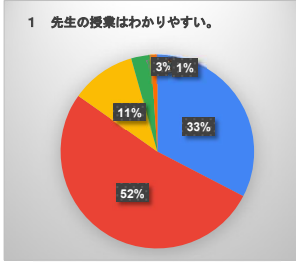

生徒による学校生活アンケート（全学年）

- そう思う（よくあてはまる）
- 大体そう思う（ややあてはまる）
- あまり思わない（あまりあてはまらない）
- 思わない（まったくあてはまらない）
- わからない

生徒による学校生活アンケート（1学年）

- そう思う（よくあてはまる）
- 大体そう思う（ややあてはまる）
- あまり思わない（あまりあてはまらない）
- 思わない（まったくあてはまらない）
- わからない

生徒による学校生活アンケート（2学年）

- そう思う（よくあてはまる）
- 大体そう思う（ややあてはまる）
- あまり思わない（あまりあてはまらない）
- 思わない（まったくあてはまらない）
- わからない

生徒による学校生活アンケート（3学年）

- そう思う（よくあてはまる）
- 大体そう思う（ややあてはまる）
- あまり思わない（あまりあてはまらない）
- 思わない（まったくあてはまらない）
- わからない

令和7年度 保護者による学校生活アンケート（全学年）

- そう思う（よくあてはまる）
- 大体そう思う（ややあてはまる）
- あまり思わない（あまりあてはまらない）
- 思わない（まったくあてはまらない）
- わからない

令和7年度 保護者による学校生活アンケート（1学年）

- そう思う (よくあてはまる)
- 大体そう思う (ややあてはまる)
- あまり思わない (あまりあてはまらない)
- 思わない (まったくあてはまらない)
- わからない