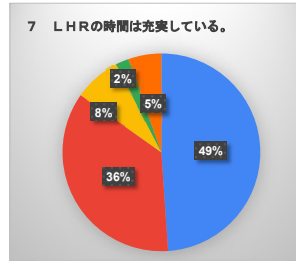

生徒による学校生活アンケート（全学年）

- そう思う（よくあてはまる）
- 大体そう思う（ややあてはまる）
- あまり思わない（あまりあてはまらない）
- 思わない（まったくあてはまらない）
- わからない

生徒による学校生活アンケート（1学年）

- そう思う（よくあてはまる）
- 大体そう思う（ややあてはまる）
- あまり思わない（あまりあてはまらない）
- 思わない（まったくあてはまらない）
- わからない

生徒による学校生活アンケート（2学年）

- そう思う（よくあてはまる）
- 大体そう思う（ややあてはまる）
- あまり思わない（あまりあてはまらない）
- 思わない（まったくあてはまらない）
- わからない

生徒による学校生活アンケート（3学年）

- そう思う（よくあてはまる）
- 大体そう思う（ややあてはまる）
- あまり思わない（あまりあてはまらない）
- 思わない（まったくあてはまらない）
- わからない

令和7年度 保護者による学校生活アンケート（全学年）

- そう思う（よくあてはまる）
- 大体そう思う（ややあてはまる）
- あまり思わない（あまりあてはまらない）
- 思わない（まったくあてはまらない）
- わからない

令和7年度 保護者による学校生活アンケート（1学年）

- そう思う (よくあてはまる)
- 大体そう思う (ややあてはまる)
- あまり思わない (あまりあてはまらない)
- 思わない (まったくあてはまらない)
- わからない