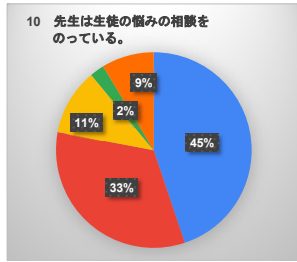

生徒による学校生活アンケート（全学年）

- そう思う（よくあてはまる）
- 大体そう思う（ややあてはまる）
- あまり思わない（あまりあてはまらない）
- 思わない（まったくあてはまらない）
- わからない

生徒による学校生活アンケート（1学年）

- そう思う（よくあてはまる）
- 大体そう思う（ややあてはまる）
- あまり思わない（あまりあてはまらない）
- 思わない（まったくあてはまらない）
- わからない

生徒による学校生活アンケート（2学年）

- そう思う（よくあてはまる）
- 大体そう思う（ややあてはまる）
- あまり思わない（あまりあてはまらない）
- 思わない（まったくあてはまらない）
- わからない

生徒による学校生活アンケート（3学年）

- そう思う（よくあてはまる）
- 大体そう思う（ややあてはまる）
- あまり思わない（あまりあてはまらない）
- 思わない（まったくあてはまらない）
- わからない

令和7年度 保護者による学校生活アンケート（全学年）

- そう思う（よくあてはまる）
- 大体そう思う（ややあてはまる）
- あまり思わない（あまりあてはまらない）
- 思わない（まったくあてはまらない）
- わからない

令和7年度 保護者による学校生活アンケート（1学年）

- そう思う (よくあてはまる)
- 大体そう思う (ややあてはまる)
- あまり思わない (あまりあてはまらない)
- 思わない (まったくあてはまらない)
- わからない