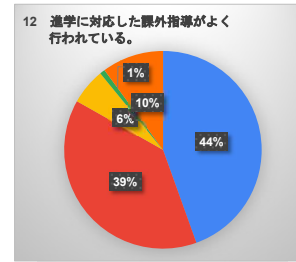

生徒による学校生活アンケート（全学年）

- そう思う（よくあてはまる）
- 大体そう思う（ややあてはまる）
- あまり思わない（あまりあてはまらない）
- 思わない（まったくあてはまらない）
- わからない

生徒による学校生活アンケート（1学年）

- そう思う（よくあてはまる）
- 大体そう思う（ややあてはまる）
- あまり思わない（あまりあてはまらない）
- 思わない（まったくあてはまらない）
- わからない

生徒による学校生活アンケート（2学年）

- そう思う（よくあてはまる）
- 大体そう思う（ややあてはまる）
- あまり思わない（あまりあてはまらない）
- 思わない（まったくあてはまらない）
- わからない

生徒による学校生活アンケート（3学年）

- そう思う（よくあてはまる）
- 大体そう思う（ややあてはまる）
- あまり思わない（あまりあてはまらない）
- 思わない（まったくあてはまらない）
- わからない

令和7年度 保護者による学校生活アンケート（全学年）

- そう思う（よくあてはまる）
- 大体そう思う（ややあてはまる）
- あまり思わない（あまりあてはまらない）
- 思わない（まったくあてはまらない）
- わからない

令和7年度 保護者による学校生活アンケート（1学年）

- そう思う (よくあてはまる)
- 大体そう思う (ややあてはまる)
- あまり思わない (あまりあてはまらない)
- 思わない (まったくあてはまらない)
- わからない