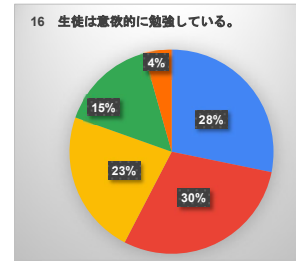

生徒による学校生活アンケート（全学年）

- そう思う（よくあてはまる）
- 大体そう思う（ややあてはまる）
- あまり思わない（あまりあてはまらない）
- 思わない（まったくあてはまらない）
- わからない

生徒による学校生活アンケート（1学年）

- そう思う（よくあてはまる）
- 大体そう思う（ややあてはまる）
- あまり思わない（あまりあてはまらない）
- 思わない（まったくあてはまらない）
- わからない

生徒による学校生活アンケート（2学年）

- そう思う（よくあてはまる）
- 大体そう思う（ややあてはまる）
- あまり思わない（あまりあてはまらない）
- 思わない（まったくあてはまらない）
- わからない

生徒による学校生活アンケート（3学年）

- そう思う（よくあてはまる）
- 大体そう思う（ややあてはまる）
- あまり思わない（あまりあてはまらない）
- 思わない（まったくあてはまらない）
- わからない

令和7年度 保護者による学校生活アンケート（全学年）

- そう思う（よくあてはまる）
- 大体そう思う（ややあてはまる）
- あまり思わない（あまりあてはまらない）
- 思わない（まったくあてはまらない）
- わからない

令和7年度 保護者による学校生活アンケート（1学年）

- そう思う (よくあてはまる)
- 大体そう思う (ややあてはまる)
- あまり思わない (あまりあてはまらない)
- 思わない (まったくあてはまらない)
- わからない