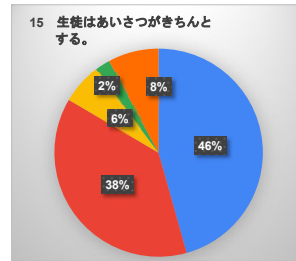

生徒による学校生活アンケート（全学年）

- そう思う（よくあてはまる）
- 大体そう思う（ややあてはまる）
- あまり思わない（あまりあてはまらない）
- 思わない（まったくあてはまらない）
- わからない

生徒による学校生活アンケート（1学年）

- そう思う（よくあてはまる）
- 大体そう思う（ややあてはまる）
- あまり思わない（あまりあてはまらない）
- 思わない（まったくあてはまらない）
- わからない

生徒による学校生活アンケート（2学年）

- そう思う（よくあてはまる）
- 大体そう思う（ややあてはまる）
- あまり思わない（あまりあてはまらない）
- 思わない（まったくあてはまらない）
- わからない

生徒による学校生活アンケート（3学年）

- そう思う（よくあてはまる）
- 大体そう思う（ややあてはまる）
- あまり思わない（あまりあてはまらない）
- 思わない（まったくあてはまらない）
- わからない

令和7年度 保護者による学校生活アンケート（全学年）

- そう思う（よくあてはまる）
- 大体そう思う（ややあてはまる）
- あまり思わない（あまりあてはまらない）
- 思わない（まったくあてはまらない）
- わからない

令和7年度 保護者による学校生活アンケート（1学年）

- そう思う (よくあてはまる)
- 大体そう思う (ややあてはまる)
- あまり思わない (あまりあてはまらない)
- 思わない (まったくあてはまらない)
- わからない