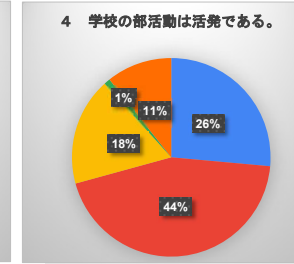

生徒による学校生活アンケート（2学年）

- そう思う（よくあてはまる）
- 大体そう思う（ややあてはまる）
- あまり思わない（あまりあてはまらない）
- 思わない（まったくあてはまらない）
- わからない

生徒による学校生活アンケート（3学年）

- そう思う（よくあてはまる）
- 大体そう思う（ややあてはまる）
- あまり思わない（あまりあてはまらない）
- 思わない（まったくあてはまらない）
- わからない

令和7年度 保護者による学校生活アンケート（全学年）

- そう思う（よくあてはまる）
- 大体そう思う（ややあてはまる）
- あまり思わない（あまりあてはまらない）
- 思わない（まったくあてはまらない）
- わからない

令和7年度 保護者による学校生活アンケート（1学年）

- そう思う (よくあてはまる)
- 大体そう思う (ややあてはまる)
- あまり思わない (あまりあてはまらない)
- 思わない (まったくあてはまらない)
- わからない

令和7年度 保護者による学校生活アンケート（2学年）

- そう思う (よくあてはまる)
- 大体そう思う (ややあてはまる)
- あまり思わない (あまりあてはまらない)
- 思わない (まったくあてはまらない)
- わからない

令和7年度 保護者による学校生活アンケート（3学年）

- そう思う (よくあてはまる)
- 大体そう思う (ややあてはまる)
- あまり思わない (あまりあてはまらない)
- 思わない (まったくあてはまらない)
- わからない