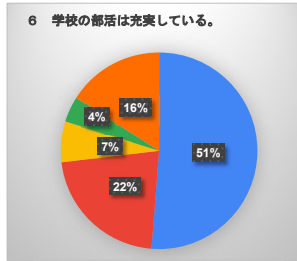

生徒による学校生活アンケート（全学年）

- そう思う（よくあてはまる）
- 大体そう思う（ややあてはまる）
- あまり思わない（あまりあてはまらない）
- 思わない（まったくあてはまらない）
- わからない

生徒による学校生活アンケート（1学年）

- そう思う（よくあてはまる）
- 大体そう思う（ややあてはまる）
- あまり思わない（あまりあてはまらない）
- 思わない（まったくあてはまらない）
- わからない

生徒による学校生活アンケート（2学年）

- そう思う（よくあてはまる）
- 大体そう思う（ややあてはまる）
- あまり思わない（あまりあてはまらない）
- 思わない（まったくあてはまらない）
- わからない

生徒による学校生活アンケート（3学年）

- そう思う（よくあてはまる）
- 大体そう思う（ややあてはまる）
- あまり思わない（あまりあてはまらない）
- 思わない（まったくあてはまらない）
- わからない

令和7年度 保護者による学校生活アンケート（全学年）

- そう思う（よくあてはまる）
- 大体そう思う（ややあてはまる）
- あまり思わない（あまりあてはまらない）
- 思わない（まったくあてはまらない）
- わからない

令和7年度 保護者による学校生活アンケート（1学年）

- そう思う (よくあてはまる)
- 大体そう思う (ややあてはまる)
- あまり思わない (あまりあてはまらない)
- 思わない (まったくあてはまらない)
- わからない