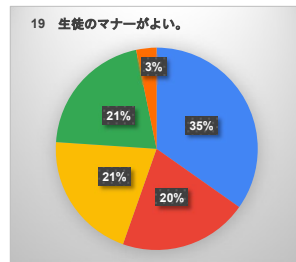

生徒による学校生活アンケート（全学年）

- そう思う（よくあてはまる）
- 大体そう思う（ややあてはまる）
- あまり思わない（あまりあてはまらない）
- 思わない（まったくあてはまらない）
- わからない

生徒による学校生活アンケート（1学年）

- そう思う（よくあてはまる）
- 大体そう思う（ややあてはまる）
- あまり思わない（あまりあてはまらない）
- 思わない（まったくあてはまらない）
- わからない

生徒による学校生活アンケート（2学年）

- そう思う（よくあてはまる）
- 大体そう思う（ややあてはまる）
- あまり思わない（あまりあてはまらない）
- 思わない（まったくあてはまらない）
- わからない

生徒による学校生活アンケート（3学年）

- そう思う（よくあてはまる）
- 大体そう思う（ややあてはまる）
- あまり思わない（あまりあてはまらない）
- 思わない（まったくあてはまらない）
- わからない

令和7年度 保護者による学校生活アンケート（全学年）

- そう思う（よくあてはまる）
- 大体そう思う（ややあてはまる）
- あまり思わない（あまりあてはまらない）
- 思わない（まったくあてはまらない）
- わからない

令和7年度 保護者による学校生活アンケート（1学年）

- そう思う (よくあてはまる)
- 大体そう思う (ややあてはまる)
- あまり思わない (あまりあてはまらない)
- 思わない (まったくあてはまらない)
- わからない