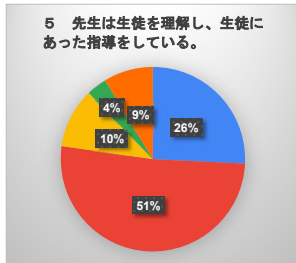

生徒による学校生活アンケート（2学年）

- そう思う（よくあてはまる）
- 大体そう思う（ややあてはまる）
- あまり思わない（あまりあてはまらない）
- 思わない（まったくあてはまらない）
- わからない

生徒による学校生活アンケート（3学年）

- そう思う（よくあてはまる）
- 大体そう思う（ややあてはまる）
- あまり思わない（あまりあてはまらない）
- 思わない（まったくあてはまらない）
- わからない

令和7年度 保護者による学校生活アンケート（全学年）

- そう思う（よくあてはまる）
- 大体そう思う（ややあてはまる）
- あまり思わない（あまりあてはまらない）
- 思わない（まったくあてはまらない）
- わからない

令和7年度 保護者による学校生活アンケート（1学年）

- そう思う (よくあてはまる)
- 大体そう思う (ややあてはまる)
- あまり思わない (あまりあてはまらない)
- 思わない (まったくあてはまらない)
- わからない

令和7年度 保護者による学校生活アンケート（2学年）

- そう思う (よくあてはまる)
- 大体そう思う (ややあてはまる)
- あまり思わない (あまりあてはまらない)
- 思わない (まったくあてはまらない)
- わからない

令和7年度 保護者による学校生活アンケート（3学年）

- そう思う (よくあてはまる)
- 大体そう思う (ややあてはまる)
- あまり思わない (あまりあてはまらない)
- 思わない (まったくあてはまらない)
- わからない