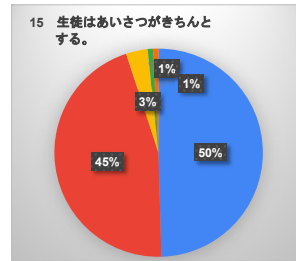

生徒による学校生活アンケート（全学年）

- そう思う（よくあてはまる）
- 大体そう思う（ややあてはまる）
- あまり思わない（あまりあてはまらない）
- 思わない（まったくあてはまらない）
- わからない

生徒による学校生活アンケート（1学年）

- そう思う（よくあてはまる）
- 大体そう思う（ややあてはまる）
- あまり思わない（あまりあてはまらない）
- 思わない（まったくあてはまらない）
- わからない

生徒による学校生活アンケート（2学年）

- そう思う（よくあてはまる）
- 大体そう思う（ややあてはまる）
- あまり思わない（あまりあてはまらない）
- 思わない（まったくあてはまらない）
- わからない

生徒による学校生活アンケート（3学年）

- そう思う（よくあてはまる）
- 大体そう思う（ややあてはまる）
- あまり思わない（あまりあてはまらない）
- 思わない（まったくあてはまらない）
- わからない

令和7年度 保護者による学校生活アンケート（全学年）

- そう思う（よくあてはまる）
- 大体そう思う（ややあてはまる）
- あまり思わない（あまりあてはまらない）
- 思わない（まったくあてはまらない）
- わからない

令和7年度 保護者による学校生活アンケート（1学年）

- そう思う (よくあてはまる)
- 大体そう思う (ややあてはまる)
- あまり思わない (あまりあてはまらない)
- 思わない (まったくあてはまらない)
- わからない