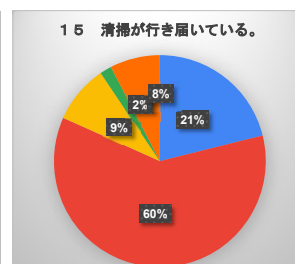

生徒による学校生活アンケート（2学年）

- そう思う（よくあてはまる）
- 大体そう思う（ややあてはまる）
- あまり思わない（あまりあてはまらない）
- 思わない（まったくあてはまらない）
- わからない

生徒による学校生活アンケート（3学年）

- そう思う（よくあてはまる）
- 大体そう思う（ややあてはまる）
- あまり思わない（あまりあてはまらない）
- 思わない（まったくあてはまらない）
- わからない

令和7年度 保護者による学校生活アンケート（全学年）

- そう思う（よくあてはまる）
- 大体そう思う（ややあてはまる）
- あまり思わない（あまりあてはまらない）
- 思わない（まったくあてはまらない）
- わからない

令和7年度 保護者による学校生活アンケート（1学年）

- そう思う (よくあてはまる)
- 大体そう思う (ややあてはまる)
- あまり思わない (あまりあてはまらない)
- 思わない (まったくあてはまらない)
- わからない

令和7年度 保護者による学校生活アンケート（2学年）

- そう思う (よくあてはまる)
- 大体そう思う (ややあてはまる)
- あまり思わない (あまりあてはまらない)
- 思わない (まったくあてはまらない)
- わからない

令和7年度 保護者による学校生活アンケート（3学年）

- そう思う (よくあてはまる)
- 大体そう思う (ややあてはまる)
- あまり思わない (あまりあてはまらない)
- 思わない (まったくあてはまらない)
- わからない